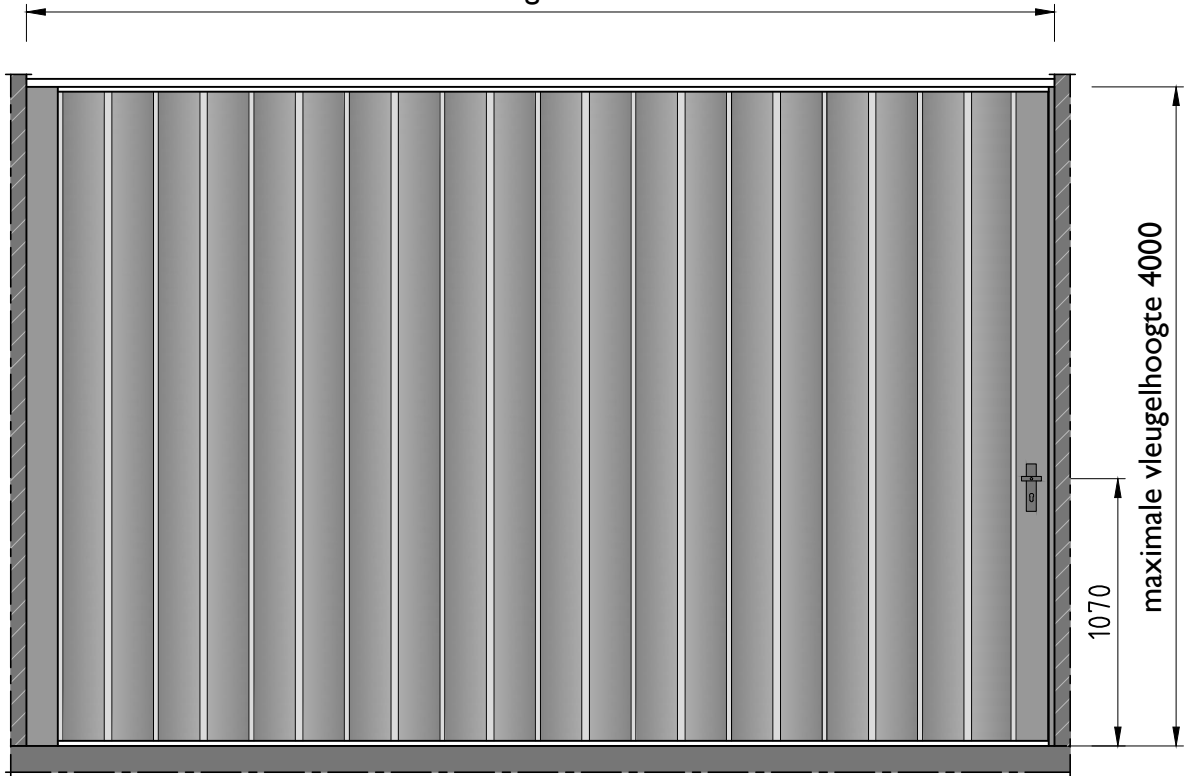

ESPERO DUPLO

Houten vouwwand

Type	Duplo
Karakter / toepassing	Toepassing in gemiddelde tot grotere ruimten
Afmetingen:	
Paneelbreedte	192 mm
Paneelhoogte	max. 4.000 mm
Pakketbreedte	444 mm
Vleugellengte	max. 6.500 mm
Pakketdiepte bij opslag*	150 mm per meter wandbreedte + 150 mm / sluitstijl + 150 mm / muurstijl * Bovenstaande calculaties zijn globaal. Exacte maten zijn op aanvraag verkrijgbaar.
Wand/opening breedte	Wandbreedten zijn ongelimiteerd, waarbij meerdere vleugels worden toegepast.
Nisbreedte	600 mm
Beplating	Hoogwaardig EI-kwaliteit spaanplaat 12 mm
Scharnieren	Geëxtrudeerd PVC profiel in de kleuren: zwart, grijs of wit
Afwerking	Alle gangbare materialen in de interieurbouw zijn toepasbaar.
Geluidsisolatie Rw-waarde (laboratorium)	41 dB, 43 dB
Gewicht	40 kg/m ² , 41 kg/m ²
Afdichting boven en onder	Flexibele sleepafdichting aan boven- en onderzijde
Sluiting	Het eindpaneel is altijd een sluitstijl. De sluitstijl sluit aan op een aluminium geëxtrudeerd wandaansluitprofiel en is voorzien van een aluminium T-kruk welke het progressieve haakslot bedient. Het slot is standaard voorzien van een Euro cylinder (lengte 90 mm).
Rail	Hard aluminium profiel, technisch naturel geanodiseerd, 42x32 mm (b x h)
Wielen / Trolleys	Gelagerd met slijtvaste kunststof loopvlakken, waardoor het geruisarm en licht verrijden van de wanden gegarandeerd is.
Deklijsten + rail	350x32 mm (b x h)
Statisch gedrag	De lamellen zijn alleen opgehangen in de rail zelfdragend en mogen niet door krachten van buitenaf belast worden.
Omgevingscondities	Uitsluitend geschikt voor binnen toepassingen. Maximale relatieve luchtvochtigheid van 60%.
Opmerkingen	Afwijkende specificaties op aanvraag.

Aanzicht Duplo vouwwand

Multiplex 18x200mm
(door derden)
2 Deklijsten
154x32mm

Maximale vleugelhoogte 4000

Rechtstreeks

Multiplex 60x200mm
2 Deklijsten
154x32mm

Maximale vleugelhoogte 4000

Afhangconstructie met
geluidsisolerende barrière