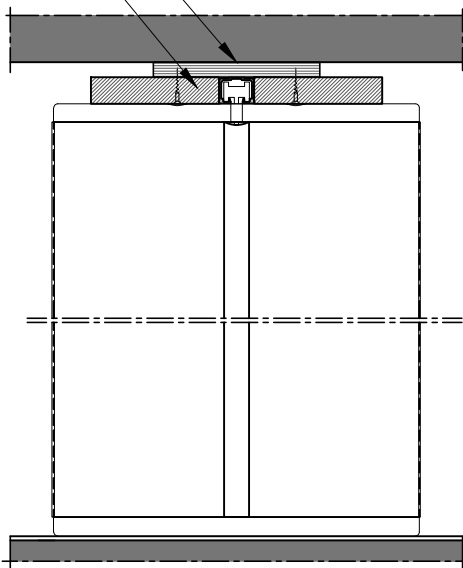

ESPERO DUPLO

Houten vouwwand

Type	Duplo
Karakter / toepassing	Toepassing in gemiddelde tot grotere ruimten
Afmetingen:	
Paneelbreedte	192 mm
Paneelhoogte	max. 4.000 mm
Pakketbreedte	444 mm
Vleugellengte	max. 6.500 mm
Pakketdiepte bij opslag*	150 mm per meter wandbreedte + 150 mm / sluitstijl + 150 mm / muurstijl * Bovenstaande calculaties zijn globaal. Exacte maten zijn op aanvraag verkrijgbaar.
Wand/opening breedte	Wandbreedten zijn ongelimiteerd, waarbij meerdere vleugels worden toegepast.
Nisbreedte	600 mm
Beplating	Hoogwaardig EI-kwaliteit spaanplaat 12 mm
Scharnieren	Geëxtrudeerd PVC profiel in de kleuren: zwart, grijs of wit
Afwerking	Alle gangbare materialen in de interieurbouw zijn toepasbaar.
Geluidsisolatie Rw-waarde (laboratorium)	41 dB, 43 dB
Gewicht	40 kg/m ² , 41 kg/m ²
Afdichting boven en onder	Flexibele sleepafdichting aan boven- en onderzijde
Sluiting	Het eindpaneel is altijd een sluitstijl. De sluitstijl sluit aan op een aluminium geëxtrudeerd wandaansluitprofiel en is voorzien van een aluminium T-kruk welke het progressieve haakslot bedient. Het slot is standaard voorzien van een Euro cylinder (lengte 90 mm).
Rail	Hard aluminium profiel, technisch naturel geanodiseerd, 42x32 mm (b x h)
Wielen / Trolleys	Gelagerd met slijtvaste kunststof loopvlakken, waardoor het geruisarm en licht verrijden van de wanden gegarandeerd is.
Deklijsten + rail	350x32 mm (b x h)
Statisch gedrag	De lamellen zijn alleen opgehangen in de rail zelfdragend en mogen niet door krachten van buitenaf belast worden.
Omgevingscondities	Uitsluitend geschikt voor binnen toepassingen. Maximale relatieve luchtvochtigheid van 60%.
Opmerkingen	Afwijkende specificaties op aanvraag.

Aanzicht Duplo vouwwand

Multiplex 18x200mm
(door derden)
2 Deklijsten
154x32mm

Maximale vleugelhoogte 4000

Rechtstreeks

Multiplex 60x200mm
2 Deklijsten
154x32mm

Maximale vleugelhoogte 4000

Afhangconstructie met
geluidsisolerende barrière