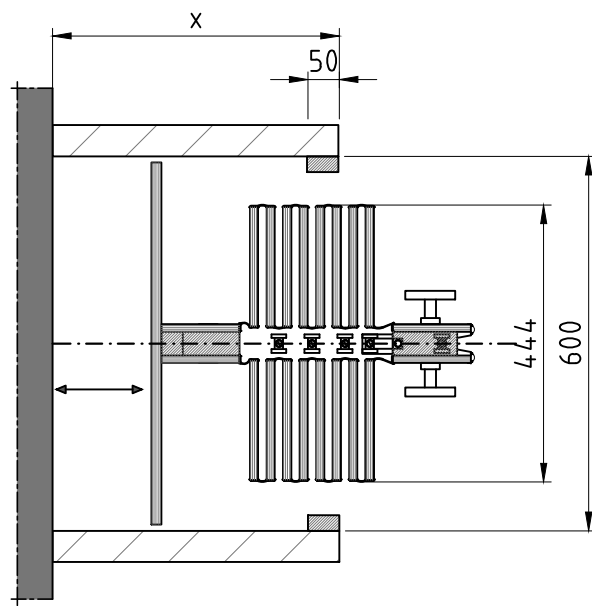

Optie: Duplo met nisafdichtingsplank

FUNKTIE & DEKORATIE SYSTEMS N.V.
INDUSTRIEPARK DRONGEN 11A
9031 DRONGEN
T +32 (0)9 2809430 E info@fds.be W www.fds.be

Type: Duplo

Datum: 25-11-13

Tekening nr: D.02