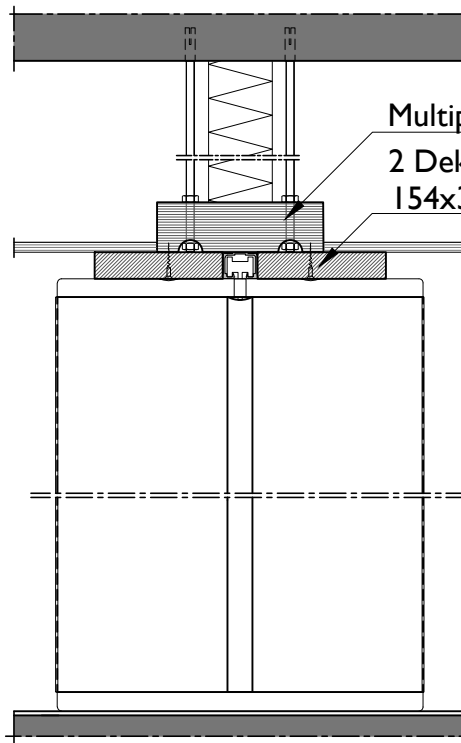

ESPERO DUPLO

Houten vouwwand

Type	Duplo
Karakter / toepassing	Toepassing in gemiddelde tot grotere ruimten
Afmetingen:	
Paneelbreedte	192 mm
Paneelhoogte	max. 4.000 mm
Pakketbreedte	444 mm
Vleugellengte	max. 6.500 mm
Pakketdiepte bij opslag*	150 mm per meter wandbreedte + 150 mm / sluitstijl + 150 mm / muurstijl * Bovenstaande calculaties zijn globaal. Exacte maten zijn op aanvraag verkrijgbaar.
Wand/opening breedte	Wandbreedten zijn ongelimiteerd, waarbij meerdere vleugels worden toegepast.
Nisbreedte	600 mm
Beplating	Hoogwaardig EI-kwaliteit spaanplaat 12 mm
Scharnieren	Geëxtrudeerd PVC profiel in de kleuren: zwart, grijs of wit
Afwerking	Alle gangbare materialen in de interieurbouw zijn toepasbaar.
Geluidsisolatie Rw-waarde (laboratorium)	41 dB, 43 dB
Gewicht	40 kg/m ² , 41 kg/m ²
Afdichting boven en onder	Flexibele sleepafdichting aan boven- en onderzijde
Sluiting	Het eindpaneel is altijd een sluitstijl. De sluitstijl sluit aan op een aluminium geëxtrudeerd wandaansluitprofiel en is voorzien van een aluminium T-kruk welke het progressieve haakslot bedient. Het slot is standaard voorzien van een Euro cylinder (lengte 90 mm).
Rail	Hard aluminium profiel, technisch naturel geanodiseerd, 42x32 mm (b x h)
Wielen / Trolleys	Gelagerd met slijtvaste kunststof loopvlakken, waardoor het geruisarm en licht verrijden van de wanden gegarandeerd is.
Deklijsten + rail	350x32 mm (b x h)
Statisch gedrag	De lamellen zijn alleen opgehangen in de rail zelfdragend en mogen niet door krachten van buitenaf belast worden.
Omgevingscondities	Uitsluitend geschikt voor binnen toepassingen. Maximale relatieve luchtvochtigheid van 60%.
Opmerkingen	Afwijkende specificaties op aanvraag.

Aanzicht Duplo vouwwand

Multiplex 18x200mm
(door derden)
2 Deklijsten
154x32mm

Maximale vleugelhoogte 4000

Rechtstreeks

Multiplex 60x200mm
2 Deklijsten
154x32mm

Maximale vleugelhoogte 4000

Afhangconstructie met
geluidsisolerende barrière