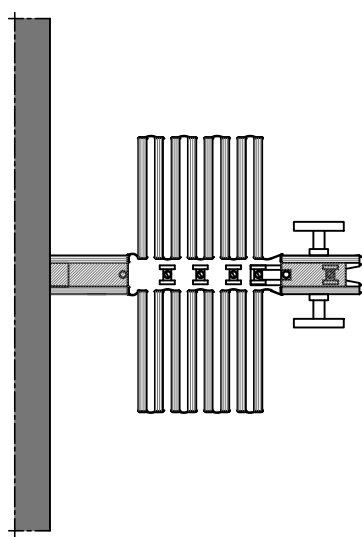

Standaard

FUNKTIE & DEKORATIE SYSTEMS N.V.
INDUSTRIEPARK DRONGEN 11A
9031 DRONGEN
T +32 (0)9 2809430 E info@fds.be W www.fds.be

Type: Duplo

Datum: 25-11-13

Tekening nr: D.02