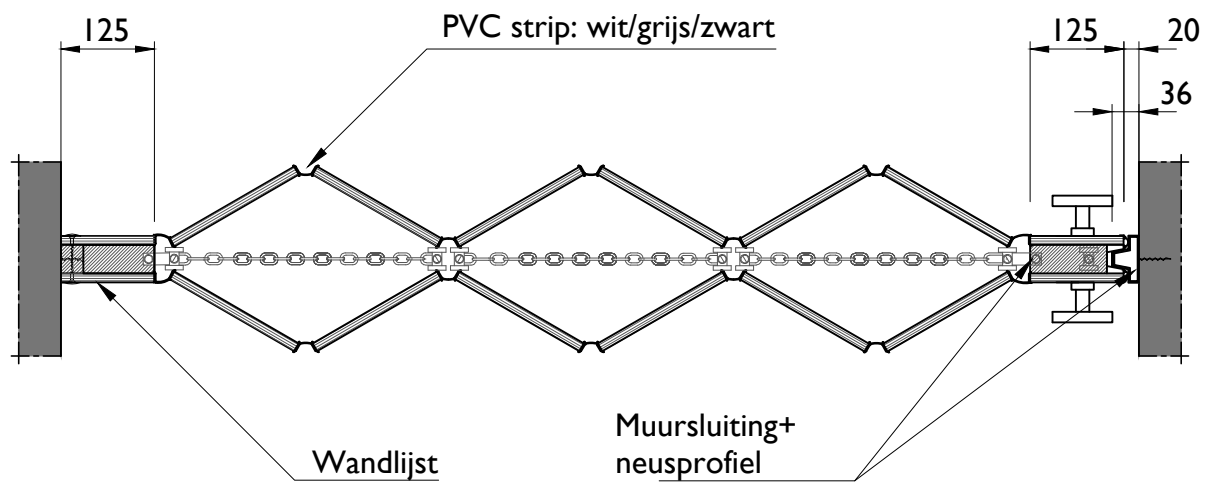

Standaard

FUNKTIE & DEKORATIE SYSTEMS N.V.
INDUSTRIEPARK DRONGEN 11A
9031 DRONGEN
T +32 (0)9 2809430 E info@fds.be W www.fds.be

Type: Duplo

Datum: 25-11-13

Tekening nr: D.02