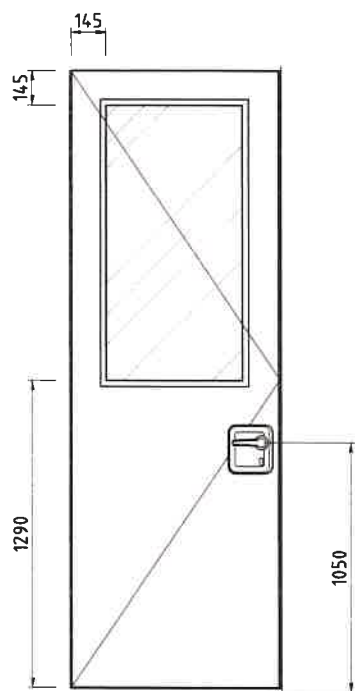

Deurpaneel met
standaard glasopening