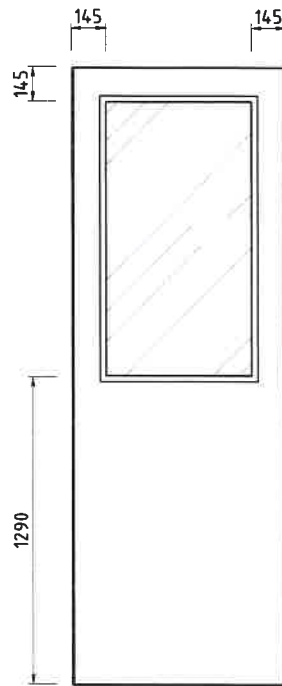

Basispaneel met
standaard glasopening