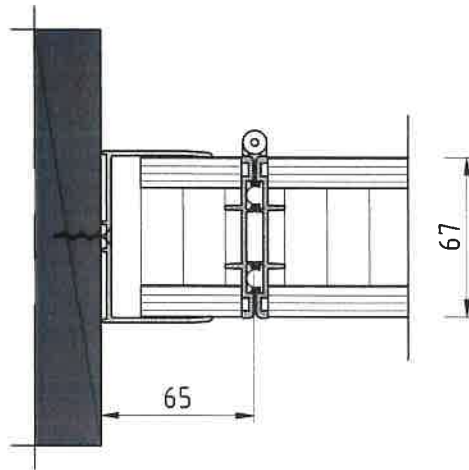

Detail basiswandlijst met scharnier