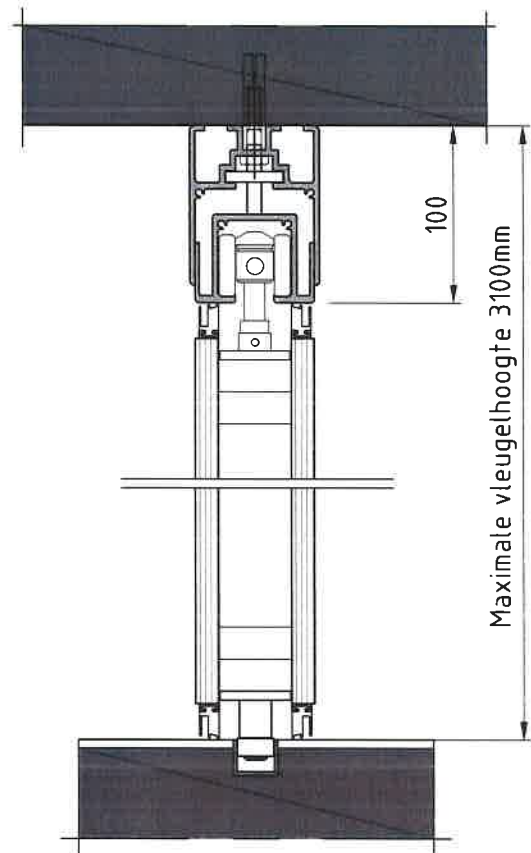

Flexio 65 hangend excentrisch

FUNKTIE & DEKORATIE SYSTEMS N.V.
INDUSTRIEPARK DRONGEN IIA
9031 DRONGEN

T +32 (0)9 2808430 E info@fds.be W www.fds.be

Type: Flexio 65

Datum: 01-2020

Tekening nr: F65-05