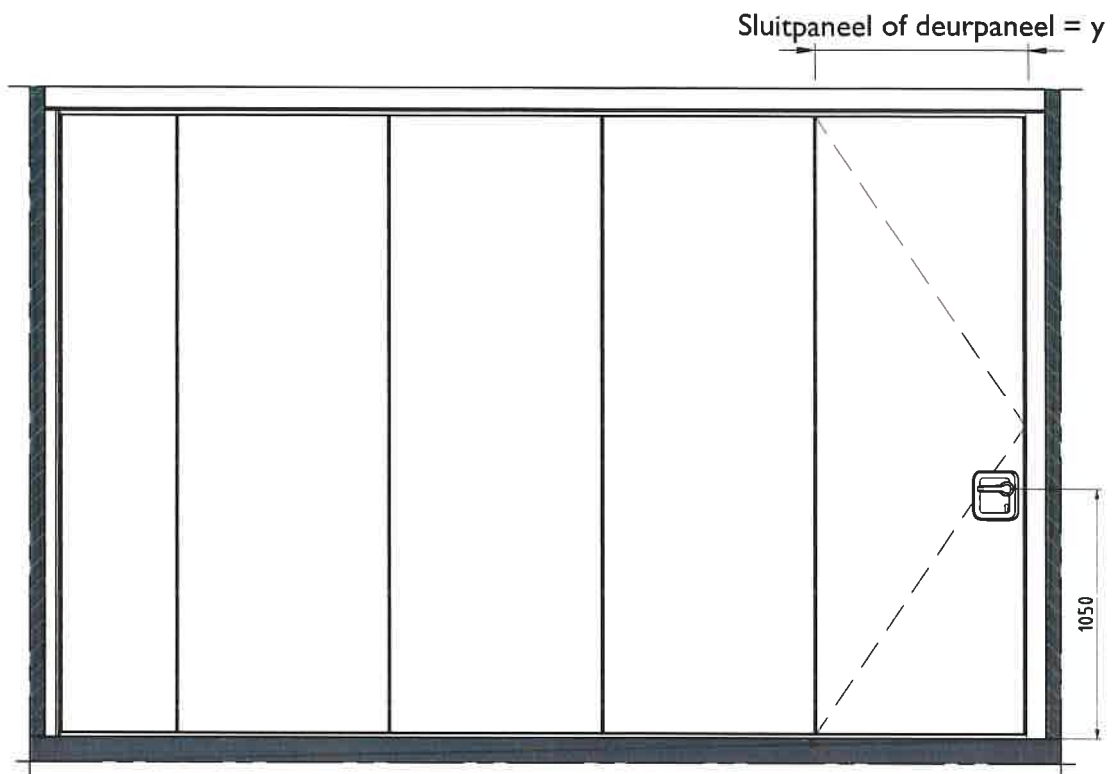

# Flexio

<b>Dikte</b>	67 mm
<b>Wandhoogte</b>	Tot 3.100 mm*
<b>Wandbreedte</b>	Enkele vleugel: 7.500 mm, dubbele vleugel: 15.000 mm
<b>Paneelbreedte</b>	450 – 900 mm*
<b>C2C certificering</b>	Brons
<b>Paneelprofielen</b>	Zeer slanke, verticale aluminium profielen
<b>Kleuropties</b>	Paneelprofielen, wandlijsten en bovenrail standaard in wit, vloerrail in geanodiseerd aluminium. Optioneel in iedere kleur te lakken.
<b>Beplating</b>	Hoogwaardig E1 kwaliteit spaanplaat, standaard FSC gecertificeerd.
<b>Afwerking</b>	Alle gangbare materialen in de interieurbouw zijn toepasbaar.
<b>Geluidsisolatie</b>	
<b>Rw waarde (laboratoriumwaarde)</b>	38, 42, en 46 dB
<b>Gewicht</b>	19 – 32 kg/m <sup>2</sup>
<b>Deur mogelijk</b>	Ja, eerste paneel is standaard een deur. Optioneel: sluitpaneel voorzien van komgreep.
<b>Boven- en onderaansluiting</b>	Zwart rubberen afdichtingsprofielen
<b>Vergrendeling</b>	Panelen worden om en om vergrendeld middels een enkele slag van de bedieningssleutel.
<b>Rail</b>	De rail is in hoogte verstelbaar zowel hangend als staand.
<b>Gedragen door</b>	Hangend: bovenconstructie, optioneel met vloergeleiding. Staand: volledig gedragen door de vloer.
<b>Parkeren</b>	Centrisch: onder het hart van de rail, links en/of rechts in de opening Excentrisch: volledig voor of achter één zijde van de rail, links en/of rechts in de opening.
<b>Omgevingscondities</b>	Uitsluitend geschikt voor binnentoepassingen. Maximale relatieve luchtvochtigheid van 60%.

\* afwijkende specificaties op aanvraag

**Centrisch**  
 $x = \text{max } 100\text{mm}$   
 $y = \text{max } 900\text{mm}$

**Excentrisch**  
 $x = \text{max } 100\text{mm}$   
 $y = \text{max } 700\text{mm}$