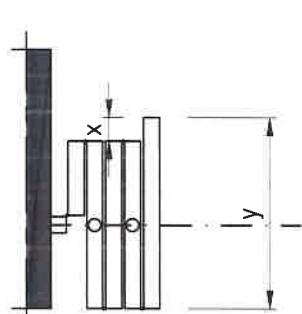

# Flexio

<b>Dikte</b>	67 mm
<b>Wandhoogte</b>	Tot 3.100 mm*
<b>Wandbreedte</b>	Enkele vleugel: 7.500 mm, dubbele vleugel: 15.000 mm
<b>Paneelbreedte</b>	450 – 900 mm*
<b>C2C certificering</b>	Brons
<b>Paneelprofielen</b>	Zeer slanke, verticale aluminium profielen
<b>Kleuropties</b>	Paneelprofielen, wandlijsten en bovenrail standaard in wit, vloerrail in geanodiseerd aluminium. Optioneel in iedere kleur te lakken.
<b>Beplating</b>	Hoogwaardig E1 kwaliteit spaanplaat, standaard FSC gecertificeerd.
<b>Afwerking</b>	Alle gangbare materialen in de interieurbouw zijn toepasbaar.
<b>Geluidsisolatie</b>	
<b>Rw waarde (laboratoriumwaarde)</b>	38, 42, en 46 dB
<b>Gewicht</b>	19 – 32 kg/m <sup>2</sup>
<b>Deur mogelijk</b>	Ja, eerste paneel is standaard een deur. Optioneel: sluitpaneel voorzien van komgreep.
<b>Boven- en onderaansluiting</b>	Zwart rubberen afdichtingsprofielen
<b>Vergrendeling</b>	Panelen worden om en om vergrendeld middels een enkele slag van de bedieningssleutel.
<b>Rail</b>	De rail is in hoogte verstelbaar zowel hangend als staand.
<b>Gedragen door</b>	Hangend: bovenconstructie, optioneel met vloergeleiding. Staand: volledig gedragen door de vloer.
<b>Parkeren</b>	Centrisch: onder het hart van de rail, links en/of rechts in de opening Excentrisch: volledig voor of achter één zijde van de rail, links en/of rechts in de opening.
<b>Omgevingscondities</b>	Uitsluitend geschikt voor binnentoepassingen. Maximale relatieve luchtvochtigheid van 60%.

\* afwijkende specificaties op aanvraag

**Centrisch**  
 $x = \text{max } 100\text{mm}$   
 $y = \text{max } 900\text{mm}$

**Excentrisch**  
 $x = \text{max } 100\text{mm}$   
 $y = \text{max } 700\text{mm}$