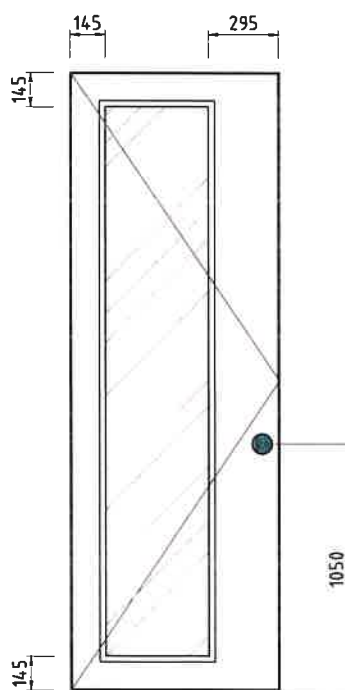

Sluitpaneel met
maximale glasopening

FUNKTIE & DEKORATIE SYSTEMS N.V.
INDUSTRIEPARK DRONGEN 11A
9031 DRONGEN
T +32 (0)9 2808430 E info@fds.be W www.fds.be

Type: Flexio 65

Datum: 01-2020

Tekening nr: F65-02