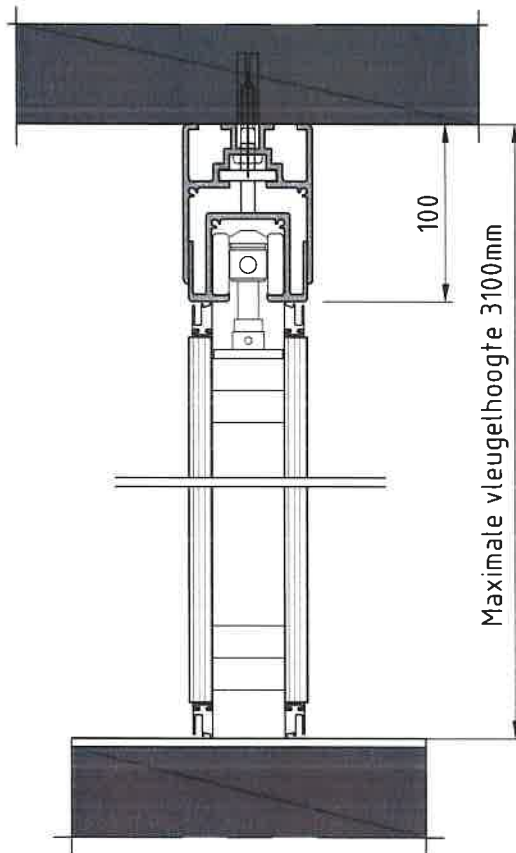

Flexio 65 hangend centrisch