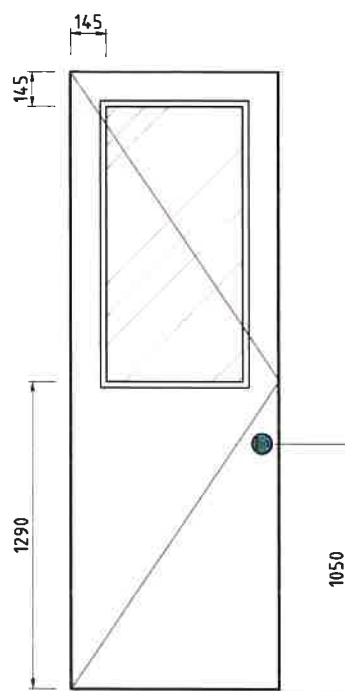

Sluitpaneel met
standaard glasopening