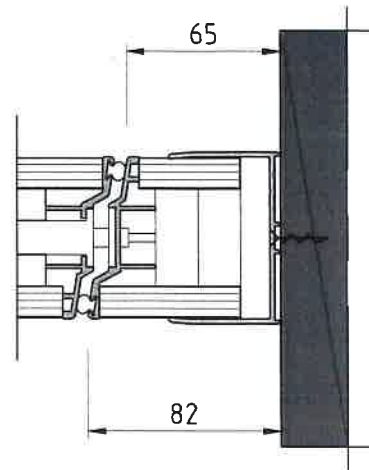

Detail basiswandlijst met aanslag