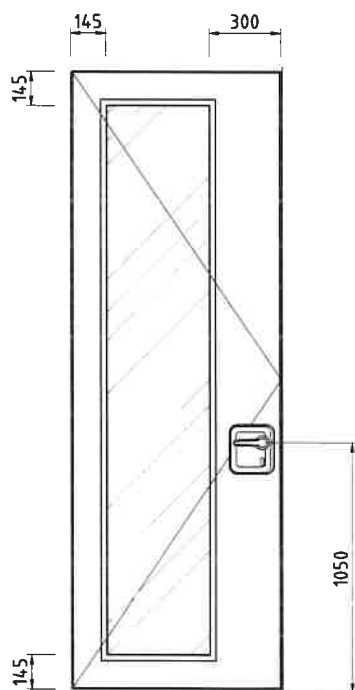

Deurpaneel met
maximale glasopening