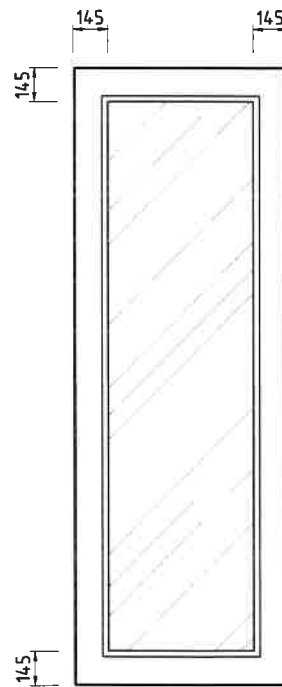

Basispaneel met
maximale glasopening

FUNKTIE & DEKORATIE SYSTEMS N.V.
INDUSTRIEPARK DRONGEN 11A
9031 DRONGEN

T +32 (0)9 2008430 E info@fds.be W www.fds.be

Type: Flexio 65

Datum: 01-2020

Tekening nr: F65-03