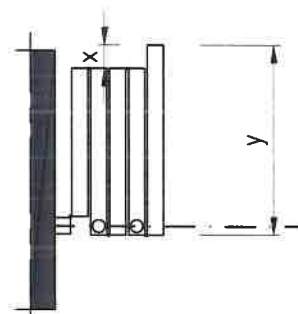

# Flexio

<b>Dikte</b>	67 mm
<b>Wandhoogte</b>	Tot 3.100 mm*
<b>Wandbreedte</b>	Enkele vleugel: 7.500 mm, dubbele vleugel: 15.000 mm
<b>Paneelbreedte</b>	450 – 900 mm*
<b>C2C certificering</b>	Brons
<b>Paneelprofielen</b>	Zeer slanke, verticale aluminium profielen
<b>Kleuropties</b>	Paneelprofielen, wandlijsten en bovenrail standaard in wit, vloerrail in geanodiseerd aluminium. Optioneel in iedere kleur te lakken.
<b>Beplating</b>	Hoogwaardig E1 kwaliteit spaanplaat, standaard FSC gecertificeerd.
<b>Afwerking</b>	Alle gangbare materialen in de interieurbouw zijn toepasbaar.
<b>Geluidsisolatie</b>	
<b>Rw waarde (laboratoriumwaarde)</b>	38, 42, en 46 dB
<b>Gewicht</b>	19 – 32 kg/m <sup>2</sup>
<b>Deur mogelijk</b>	Ja, eerste paneel is standaard een deur. Optioneel: sluitpaneel voorzien van komgreep.
<b>Boven- en onderaansluiting</b>	Zwart rubberen afdichtingsprofielen
<b>Vergrendeling</b>	Panelen worden om en om vergrendeld middels een enkele slag van de bedieningssleutel.
<b>Rail</b>	De rail is in hoogte verstelbaar zowel hangend als staand.
<b>Gedragen door</b>	Hangend: bovenconstructie, optioneel met vloergeleiding. Staand: volledig gedragen door de vloer.
<b>Parkeren</b>	Centrisch: onder het hart van de rail, links en/of rechts in de opening Excentrisch: volledig voor of achter één zijde van de rail, links en/of rechts in de opening.
<b>Omgevingscondities</b>	Uitsluitend geschikt voor binnentoepassingen. Maximale relatieve luchtvochtigheid van 60%.

\* afwijkende specificaties op aanvraag

**Centrisch**  
 $x = \text{max } 100\text{mm}$   
 $y = \text{max } 900\text{mm}$

**Excentrisch**  
 $x = \text{max } 100\text{mm}$   
 $y = \text{max } 700\text{mm}$