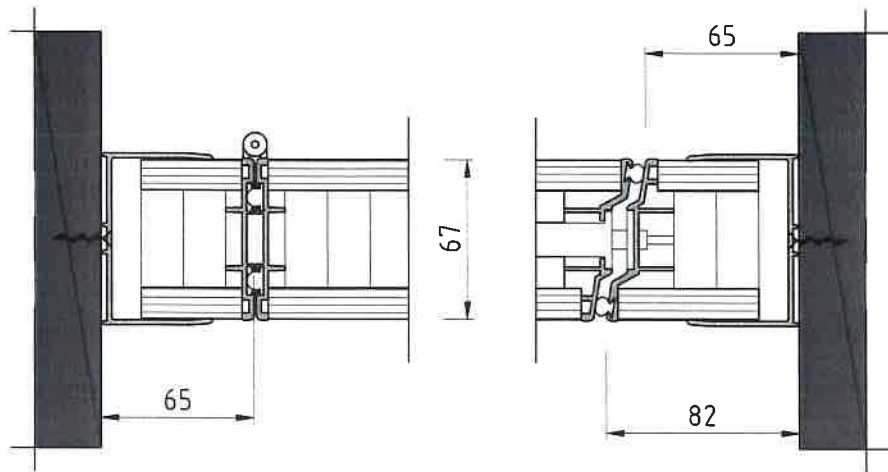

Detail basiswandlijst
met scharnier

Detail basiswandlijst
met aanslag

Hout door derden
t.b.v. montage rail
minimaal 18mm dik