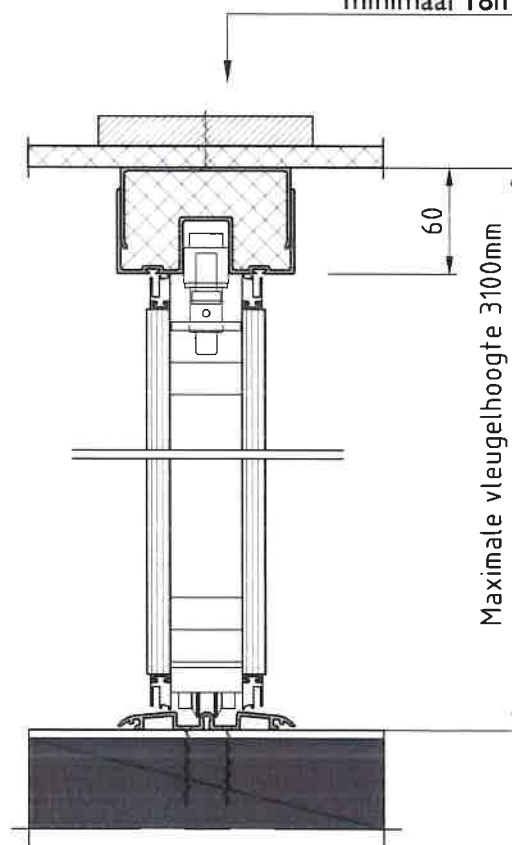

# Flexio

<b>Dikte</b>	67 mm
<b>Wandhoogte</b>	Tot 3.100 mm*
<b>Wandbreedte</b>	Enkele vleugel: 7.500 mm, dubbele vleugel: 15.000 mm
<b>Paneelbreedte</b>	450 – 900 mm*
<b>C2C certificering</b>	Brons
<b>Paneelprofielen</b>	Zeer slanke, verticale aluminium profielen
<b>Kleuropties</b>	Paneelprofielen, wandlijsten en bovenrail standaard in wit, vloerrail in geanodiseerd aluminium. Optioneel in iedere kleur te lakken.
<b>Beplating</b>	Hoogwaardig E1 kwaliteit spaanplaat, standaard FSC gecertificeerd.
<b>Afwerking</b>	Alle gangbare materialen in de interieurbouw zijn toepasbaar.
<b>Geluidsisolatie</b>	
<b>Rw waarde (laboratoriumwaarde)</b>	38, 42, en 46 dB
<b>Gewicht</b>	19 – 32 kg/m <sup>2</sup>
<b>Deur mogelijk</b>	Ja, eerste paneel is standaard een deur. Optioneel: sluitpaneel voorzien van komgreep.
<b>Boven- en onderaansluiting</b>	Zwart rubberen afdichtingsprofielen
<b>Vergrendeling</b>	Panelen worden om en om vergrendeld middels een enkele slag van de bedieningssleutel.
<b>Rail</b>	De rail is in hoogte verstelbaar zowel hangend als staand.
<b>Gedragen door</b>	Hangend: bovenconstructie, optioneel met vloergeleiding. Staand: volledig gedragen door de vloer.
<b>Parkeren</b>	Centrisch: onder het hart van de rail, links en/of rechts in de opening Excentrisch: volledig voor of achter één zijde van de rail, links en/of rechts in de opening.
<b>Omgevingscondities</b>	Uitsluitend geschikt voor binnentoepassingen. Maximale relatieve luchtvochtigheid van 60%.

T +32 (0)9 2008430 E info@fds.be W www.fds.be

Type: Flexio 65

Datum: 01-2020

Tekening nr: F65-03

Detail basiswandlijst  
met scharnier

Detail basiswandlijst  
met aanslag

Hout door derden  
t.b.v. montage rail  
minimaal 18mm dik