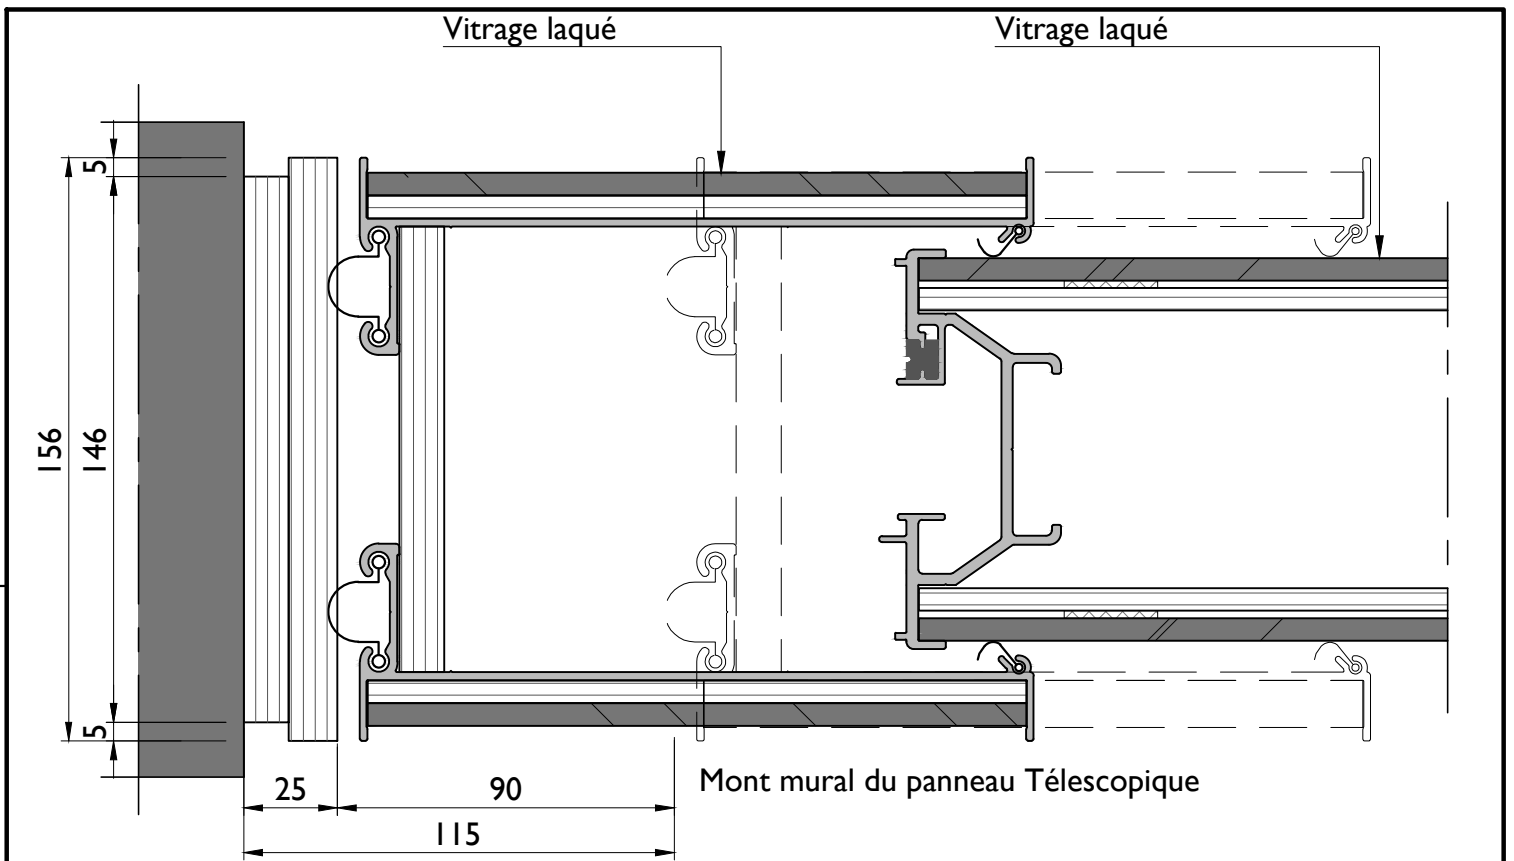

FUNKTIE & DEKORATIE SYSTEMS N.V.
INDUSTRIEPARK DRONGEN IIA
9031 DRONGEN
T +32 (0)9 2808430 E info@fds.be W www.fds.be

Type: Visio 100 Elite

Date: 01-2020

Dessin nr: V100E-05