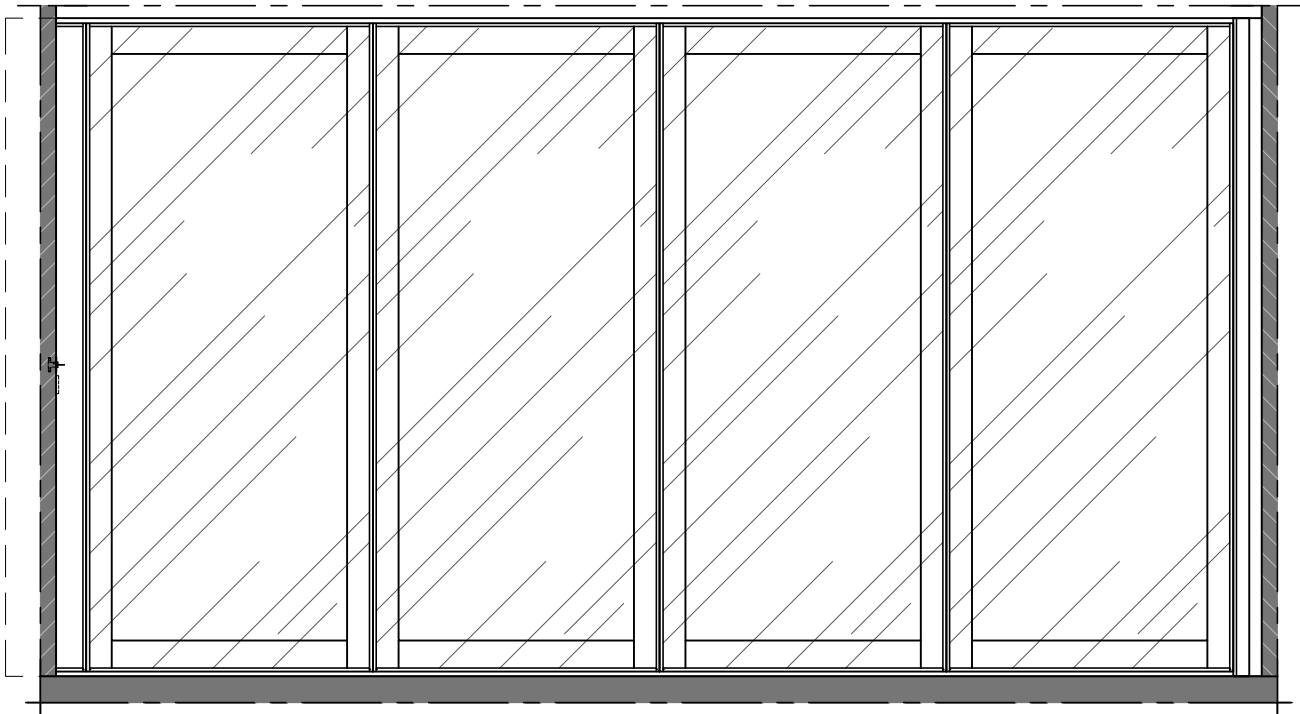

FUNKTIE & DEKORATIE SYSTEMS N.V.
INDUSTRIEPARK DRONGEN IIA
9031 DRONGEN
T +32 (0)9 2808430 E info@fds.be W www.fds.be

Type: Visio 100

Date: 01-2020

Dessin nr: V100-08