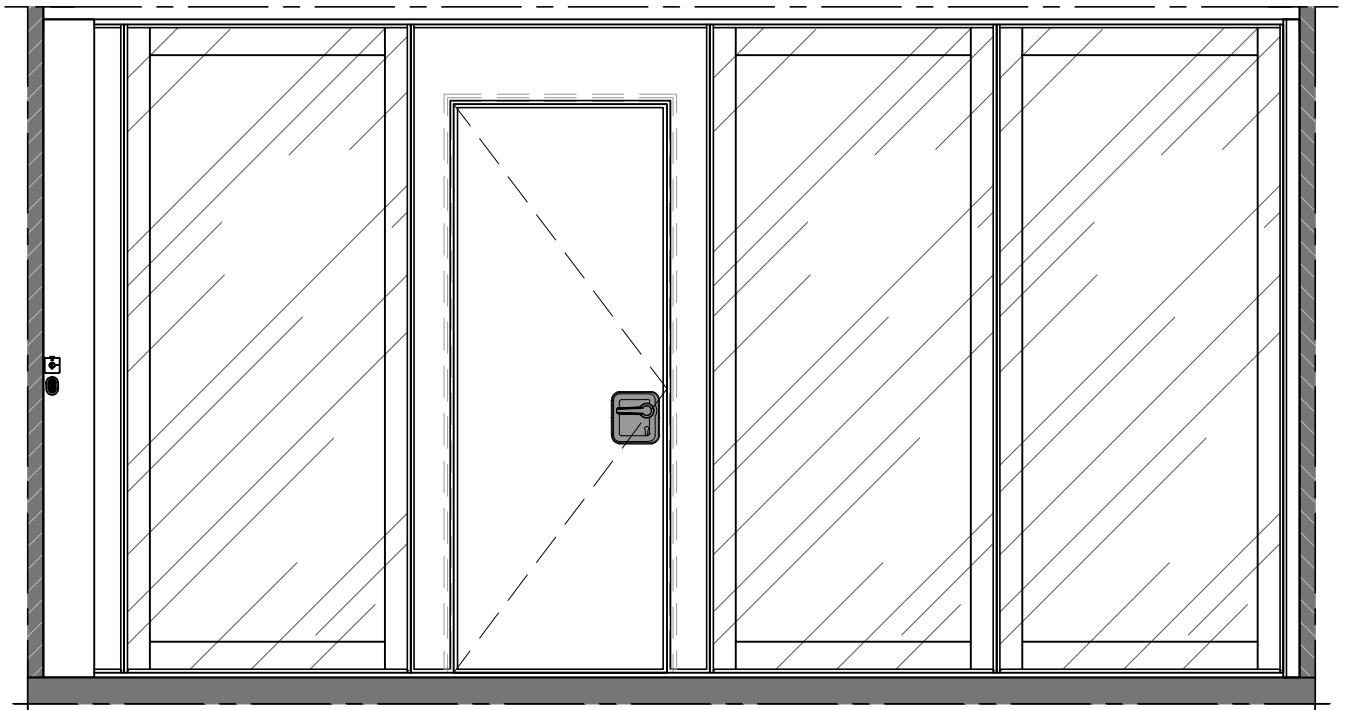

Visio 100

	Visio 100	Visio 100 Elite
Modèle	Panneaux normaux et panneaux d'arrêt en verre, panneaux fonctionnels avec une finition de votre choix (comme Sonico 100).	Tous les panneaux en verre, avec cadre laqué à l'intérieur. Panneaux de porte et de communication avec une transparence maximale. Panneaux télescopiques et pieds de porte / lumière en haut en verre laqué pleine surface.
Option couleurs côtés (et cadre en verre)	Modèle standard en aluminium anodisé techniquement naturel. En option à peindre en n'importe quelle couleur RAL.	
Dimensions		
Épaisseur	107 mm	
Hauteur de cloison	Jusqu'à 3.500 mm *	
Largeur de cloison	Illimitée	
Largeur de panneau	700 – 1300 mm*	
Certification C2C	Bronze	
Valeur d'isolation acoustique Rw (laboratoire)	42, 46, 48 et 50 dB	
Poids	44 – 54 kg/m ²	
Porte possible	Oui	
Dimensions du cadre	Vertical : 100 mm Horizontal : 125 mm	
Vitrage	En option : stores à l'horizontale (à commande manuelle ou électronique).	
Interconnexion des panneaux	Profils d'auto-recherche avec profilé magnétique et insonorisation qui assurent un fonctionnement fluide et solide.	
Force de pression	0,4 KN, équipé d'un ressort de compensation pour compenser les déviations mineures dans l'environnement architectural	
Commande manuelle	Le mécanisme Quick très rapide et convivial grâce auquel le panneau est verrouillé d'un simple tour de clé.	
Commande semi-automatique	Le mécanisme Quick très rapide et convivial grâce auquel le panneau est verrouillé d'un simple tour de clé.	
Porté par	La construction supérieure	
Rail et roulettes	Roues en plastique dur montées qui sont silencieusement entraînées dans le profil de rail en aluminium dur.	
Rangement	1 point (dans l'ouverture) ou 2 points (à ranger ailleurs)	
Conditions environnementales	Convient uniquement aux applications intérieures. Humidité relative maximale de 60%.	

Type: Visio 100

Date: 01-2020

Dessin nr: V100-08

Panneau
télescopique

Panneau normal

Panneau porte

Panneau normal

Panneau normal