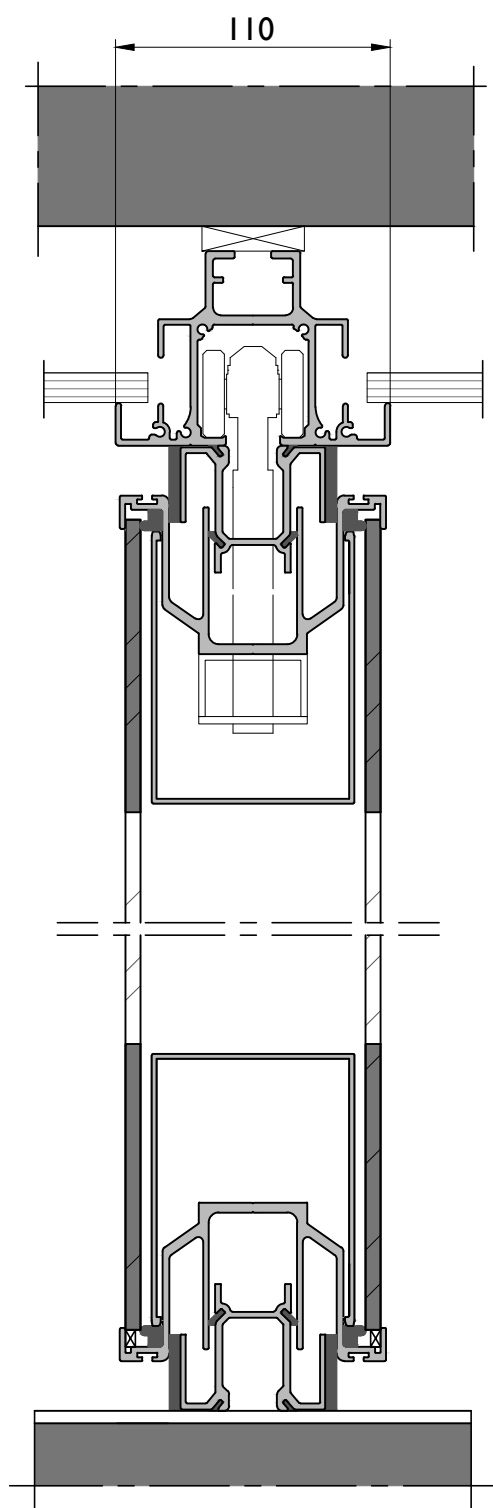

Rail suspension 1-point