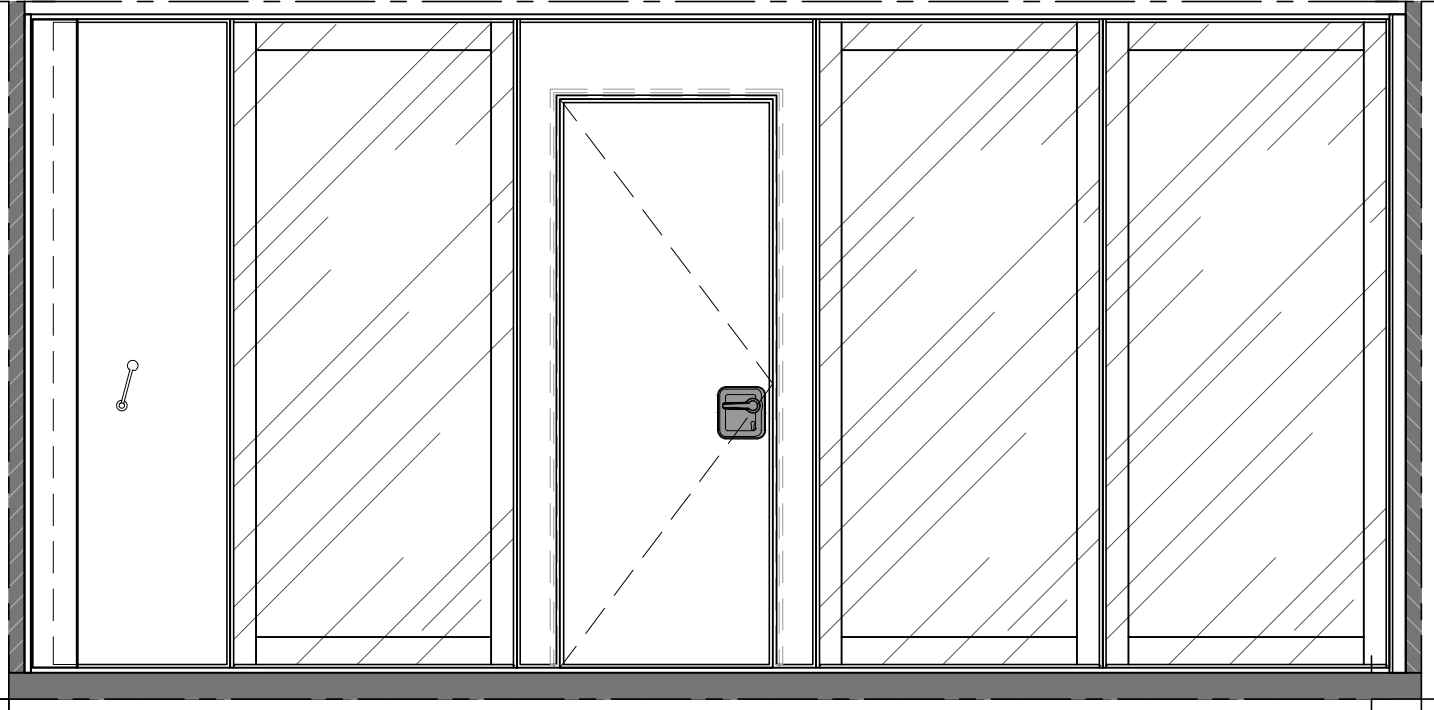

Panneau
télescopique

Panneau normal

Panneau porte

Panneau normal

Panneau normal