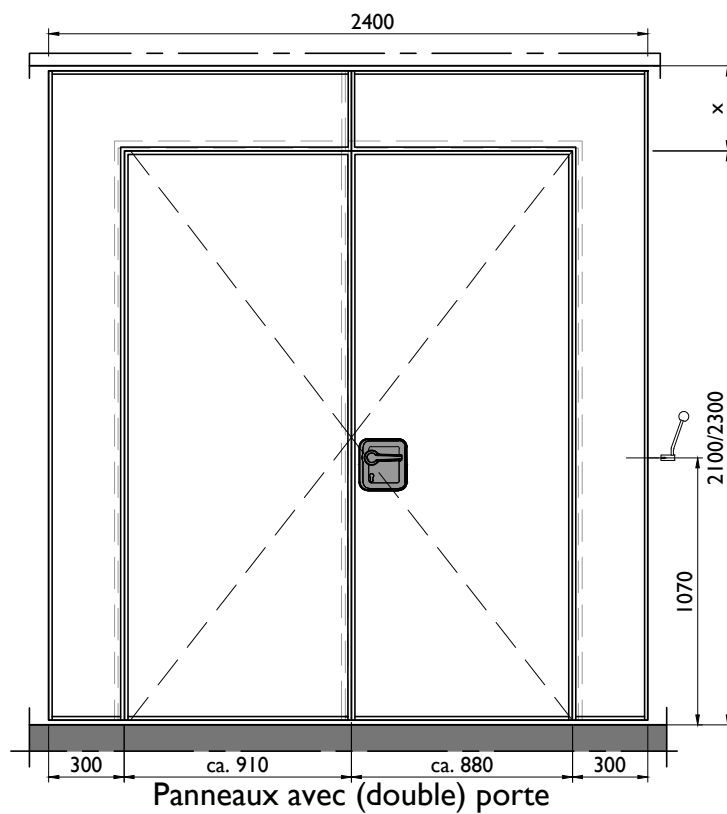

Manuel, x = min 340 / Semi-automatique, x = min 410

FUNKTIE & DEKORATIE SYSTEMS N.V.
INDUSTRIEPARK DRONGEN IIA
9031 DRONGEN
T +32 (0)9 2808430 E info@fds.be W www.fds.be

Type: Visio 100

Date: 01-2020

Dessin nr: V100-II