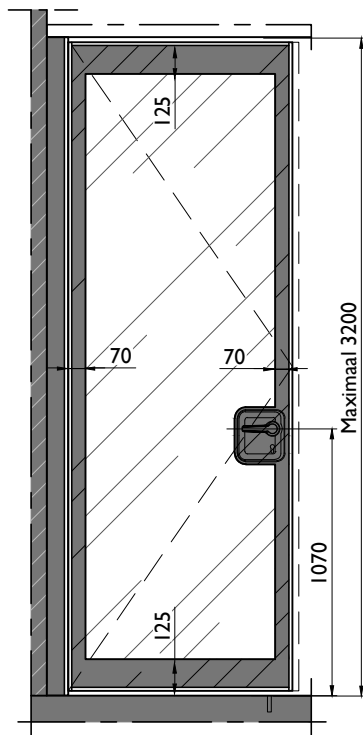

Date: 01-2020

Dessin nr: V100E-02

Panneau Télescopique

Télescope mural électrique

Panneau de cunication

Panneau normal

Largeur 1-point Panneau Télescopique: minimal 600 et maximal 1200
 Largeur 2-point Panneau Télescopique: minimal 710 et maximal 1200