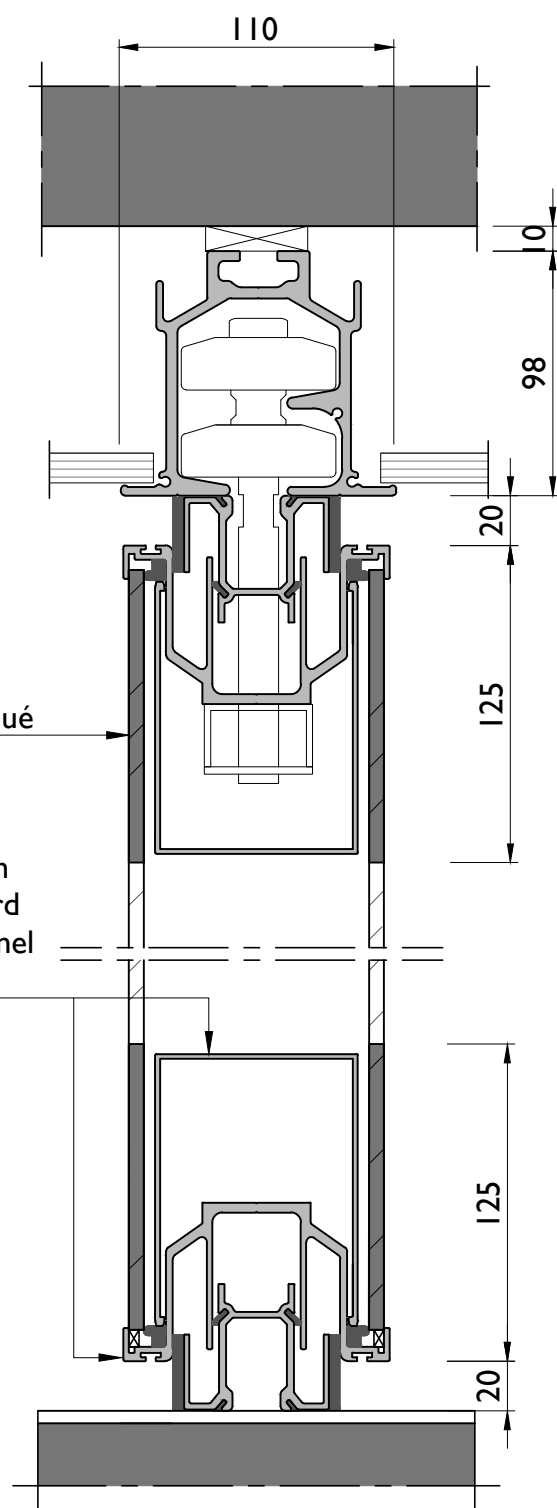

Rail suspension 2-point

Vitrage laqué

Profil aluminium
anodisé standard
naturel (optionnel
laqué)

Attention, c'est un exemple. Voir détails pour différentes possibilités

FUNKTIE & DEKORATIE SYSTEMS N.V.
INDUSTRIEPARK DRONGEN IIA
9031 DRONGEN
T +32 (0)9 2808430 E info@fds.be W www.fds.be

Type: Visio 100 Elite

Date: 01-2020

Dessin nr: V100E-07