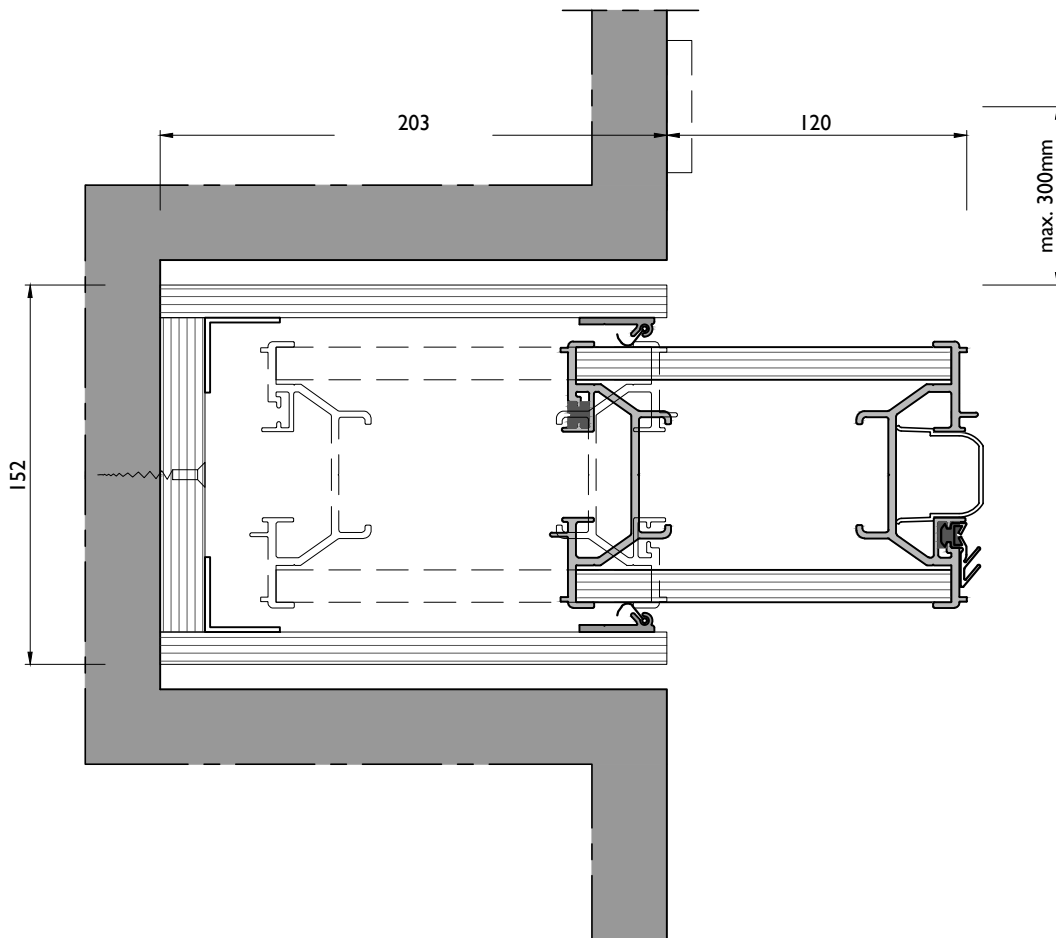

FUNKTIE & DEKORATIE SYSTEMS N.V.
INDUSTRIEPARK DRONGEN IIA
9031 DRONGEN
T +32 (0)9 2808430 E info@fds.be W www.fds.be

Type: Visio 100

Date: 01-2020

Dessin nr: V100-13