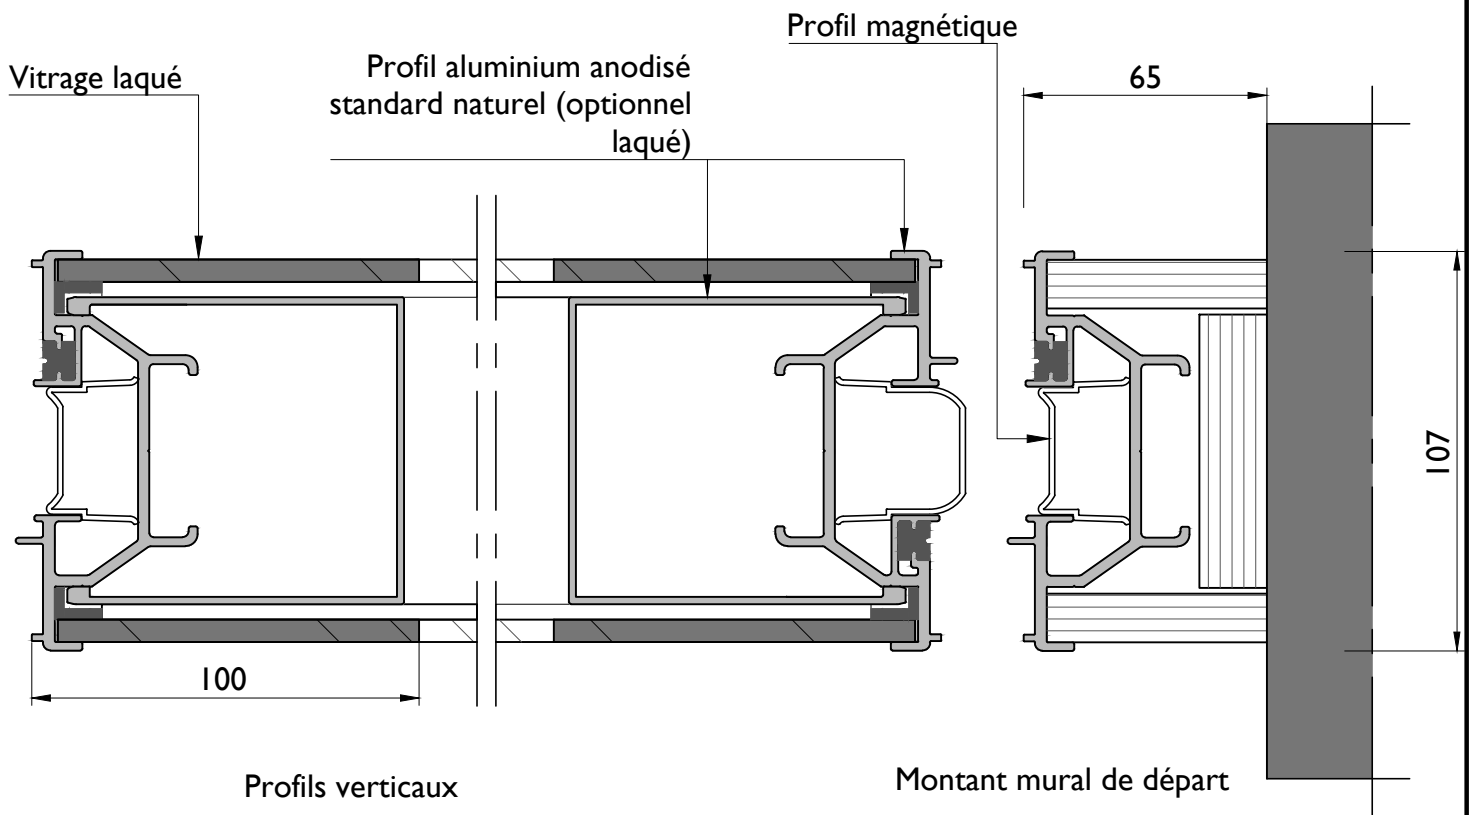

FUNKTIE & DEKORATIE SYSTEMS N.V.
INDUSTRIEPARK DRONGEN IIA
9031 DRONGEN
T +32 (0)9 2808430 E info@fds.be W www.fds.be

Type: Visio 100 Elite

Date: 01-2020

Dessin nr: V100E-05