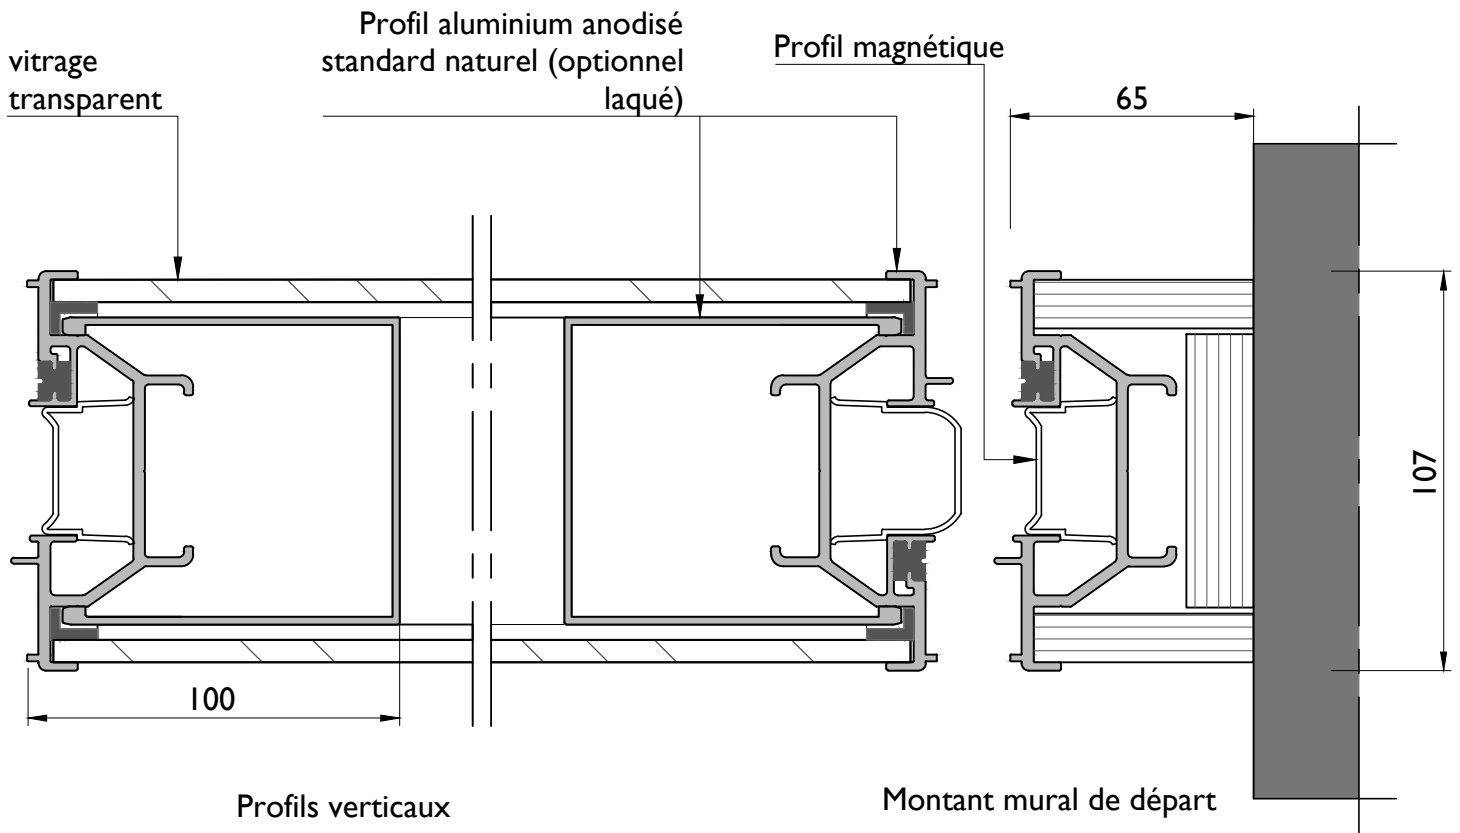

FUNKTIE & DEKORATIE SYSTEMS N.V.
INDUSTRIEPARK DRONGEN IIA
9031 DRONGEN
T +32 (0)9 2808430 E info@fds.be W www.fds.be

Type: Visio 100

Date: 01-2020

Dessin nr: V100-12