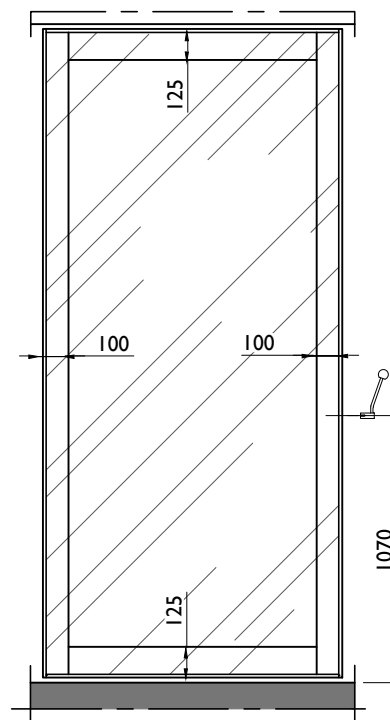

Panneau de communication

Panneau normal

Largeur 1-point Panneau Télescopique: minimal 600 et maximal 1200

Largeur 2-point Panneau Télescopique: minimal 710 et maximal 1200

FUNKTIE & DEKORATIE SYSTEMS N.V.
INDUSTRIEPARK DRONGEN IIA
9031 DRONGEN
 T +32 (0)9 2808430 E info@fds.be W www.fds.be