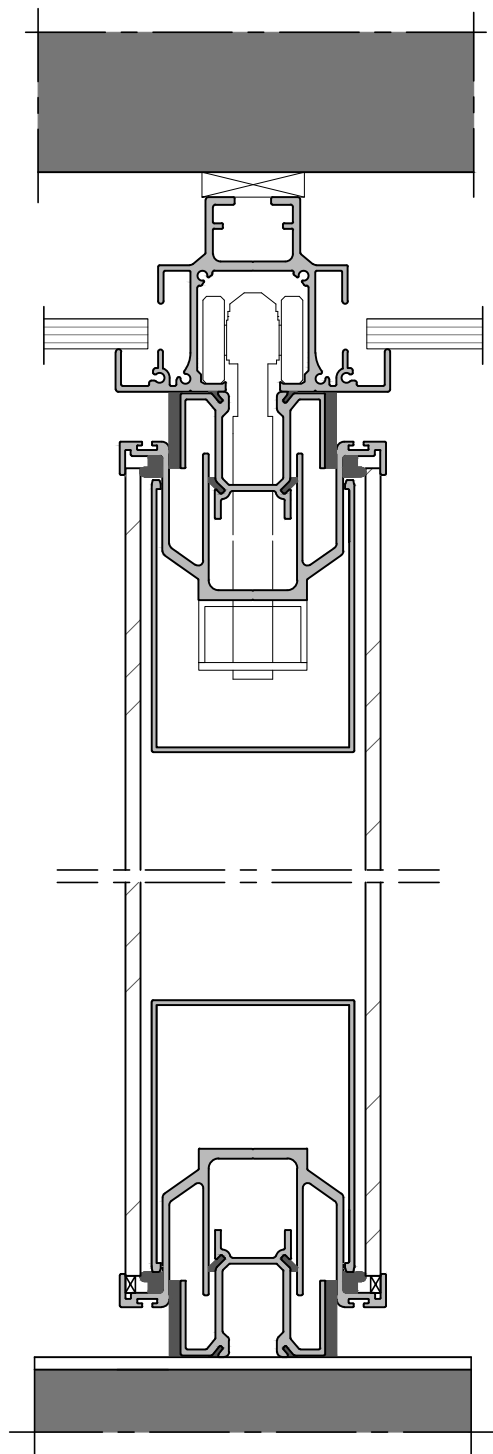

Rail suspension 1-point