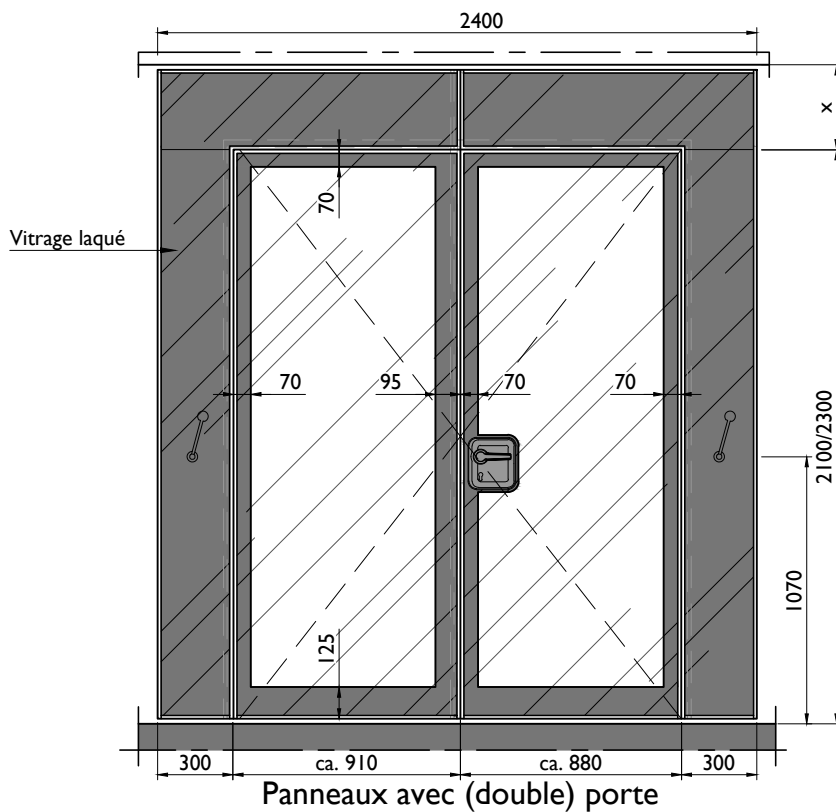

Manuel, x = min 340 / Semi-automatique, x = min 410

FUNKTIE & DEKORATIE SYSTEMS N.V.
INDUSTRIEPARK DRONGEN IIA
9031 DRONGEN
T +32 (0)9 2808430 E info@fds.be W www.fds.be

Type: Visio 100 Elite

Date: 01-2020

Dessin nr: V100E-04