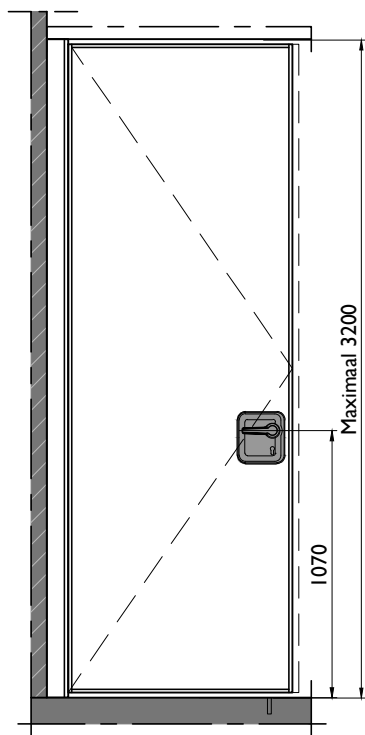

Panneau de communication

Panneau normal

Largeur 1-point Panneau Télescopique: minimal 600 et maximal 1200

Largeur 2-point Panneau Télescopique: minimal 710 et maximal 1200

FUNKTIE & DEKORATIE SYSTEMS N.V.
INDUSTRIEPARK DRONGEN IIA
9031 DRONGEN
 T +32 (0)9 2808430 E info@fds.be W www.fds.be