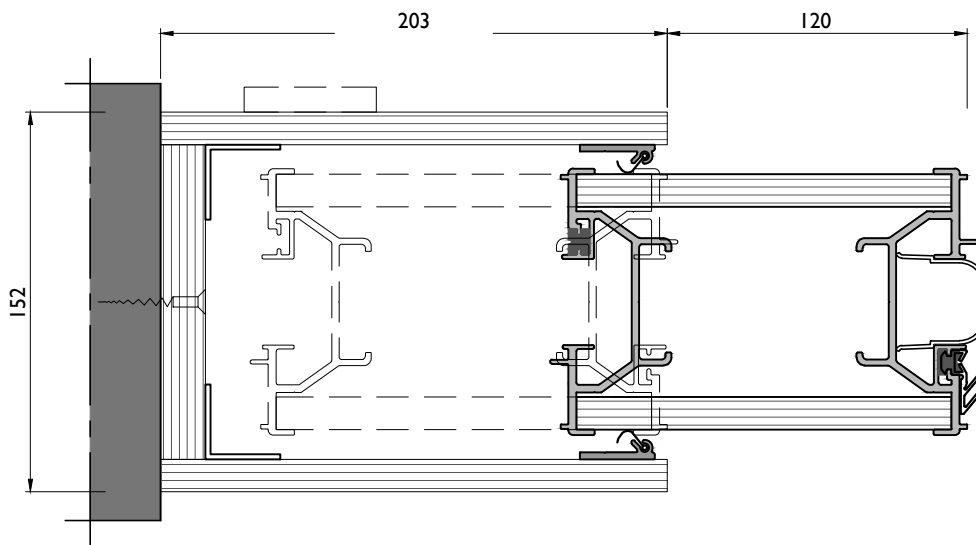

FUNKTIE & DEKORATIE SYSTEMS N.V.
INDUSTRIEPARK DRONGEN 11A
9031 DRONGEN
T +32 (0)9 2808430 E Info@fds.be W www.fds.be

Type: Visio 100 Elite

Date: 01-2020

Dessin nr: V100E-06