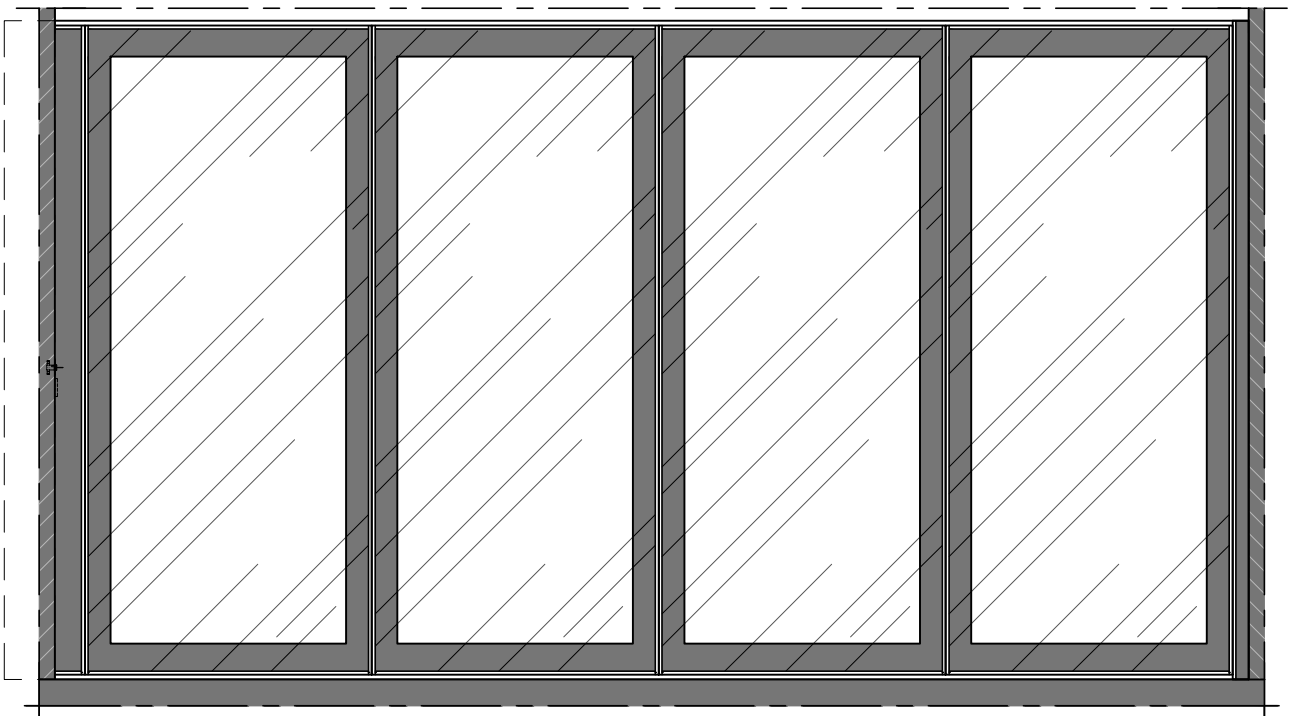

FUNKTIE & DEKORATIE SYSTEMS N.V.
INDUSTRIEPARK DRONGEN 11A
9031 DRONGEN
T +32 (0)9 2808430 E info@fds.be W www.fds.be

Type: Visio 100 Elite

Date: 01-2020

Dessin nr: V100E-01