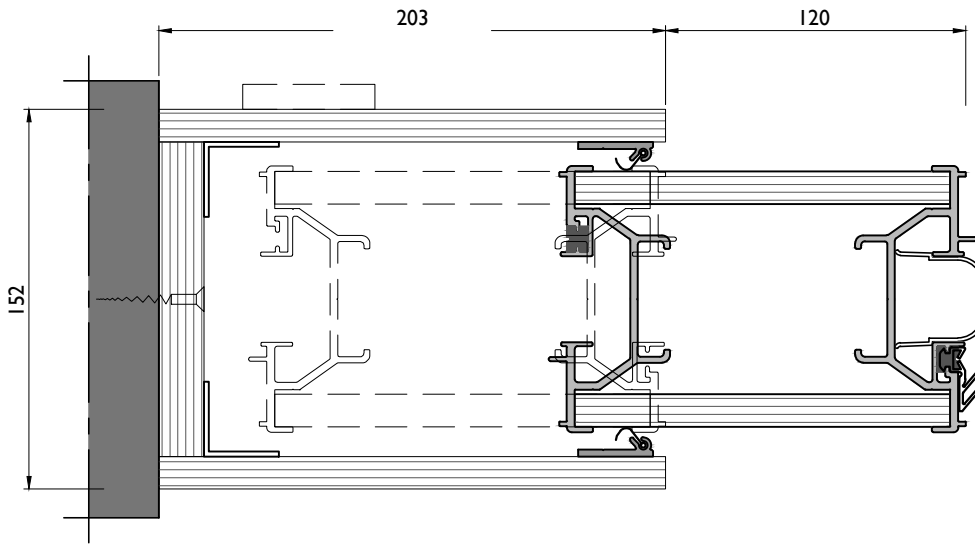

FUNKTIE & DEKORATIE SYSTEMS N.V.
INDUSTRIEPARK DRONGEN IIA
9031 DRONGEN
T +32 (0)9 2808430 E info@fds.be W www.fds.be

Type: Visio 100

Date: 01-2020

Dessin nr: V100-13