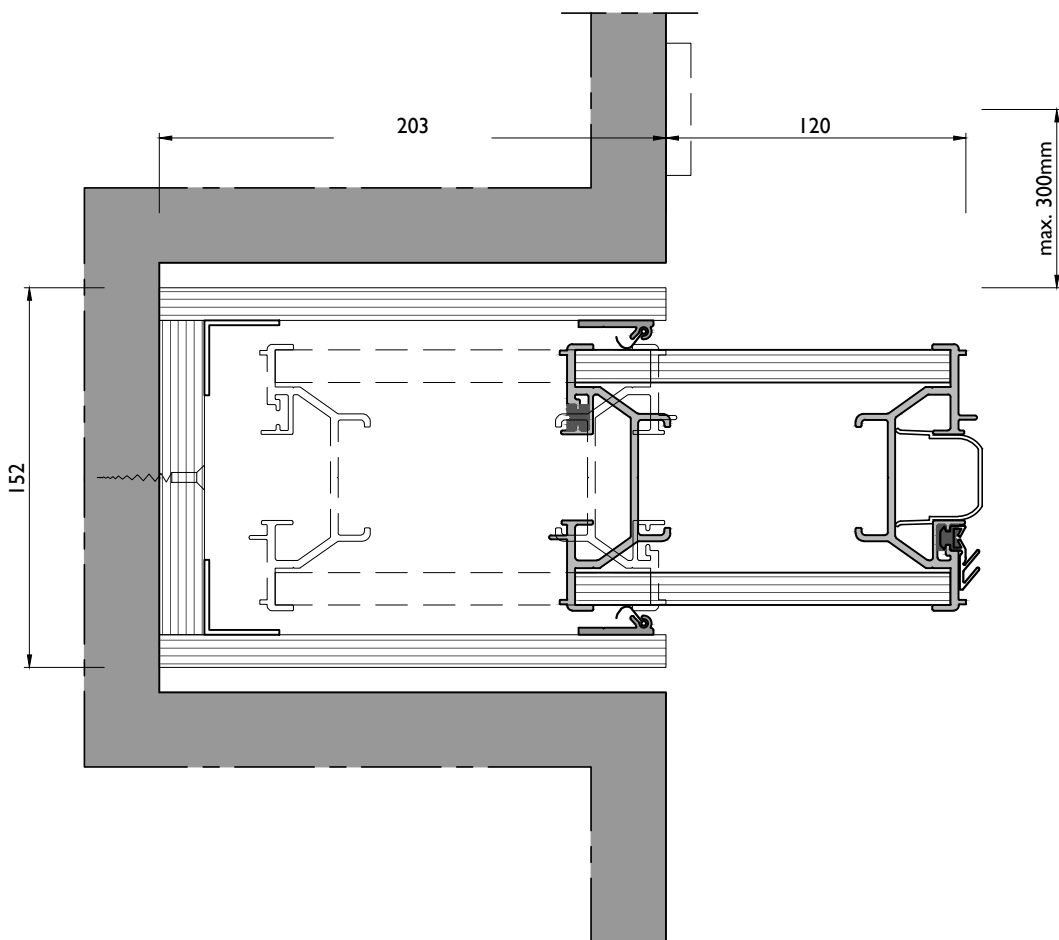

FUNKTIE & DEKORATIE SYSTEMS N.V.
INDUSTRIEPARK DRONGEN 11A
9031 DRONGEN
T +32 (0)9 2808430 E Info@fds.be W www.fds.be

Type: Visio 100 Elite

Date: 01-2020

Dessin nr: V100E-06