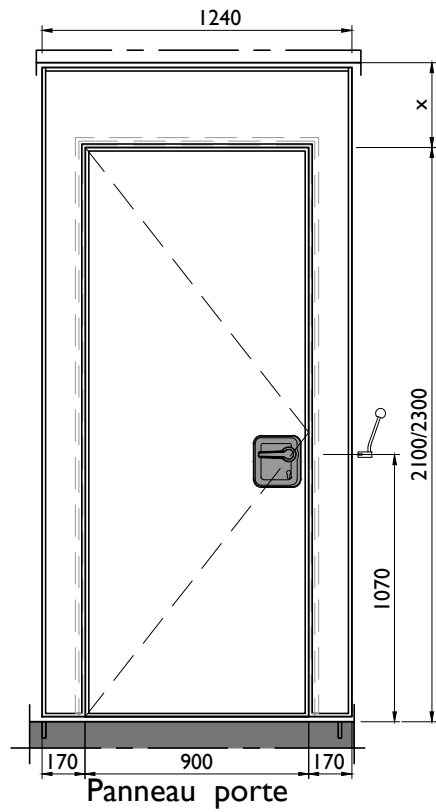

Manuel, x = min 340 / Semi-automatique, x = min 410

FUNKTIE & DEKORATIE SYSTEMS N.V.
INDUSTRIEPARK DRONGEN IIA
9031 DRONGEN
T +32 (0)9 2808430 E info@fds.be W www.fds.be

Type: Visio 100

Date: 01-2020

Dessin nr: V100-II