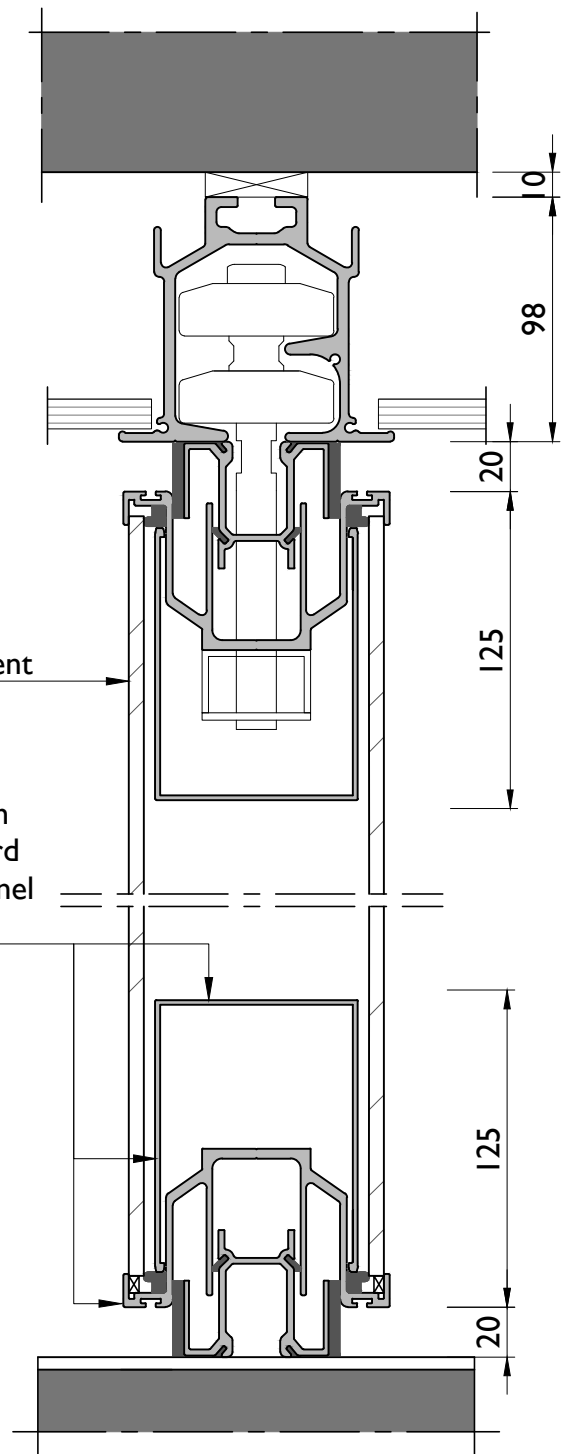

Rail suspension 2-point

vitrage transparent

Profil aluminium
anodisé standard
naturel (optionnel
laqué)

Attention, c'est un exemple. Voir détails pour différentes possibilités

FUNKTIE & DEKORATIE SYSTEMS N.V.
INDUSTRIEPARK DRONGEN IIA
9031 DRONGEN
T +32 (0)9 2808430 E info@fds.be W www.fds.be

Type: Visio 100

Date: 01-2020

Dessin nr: V100-14