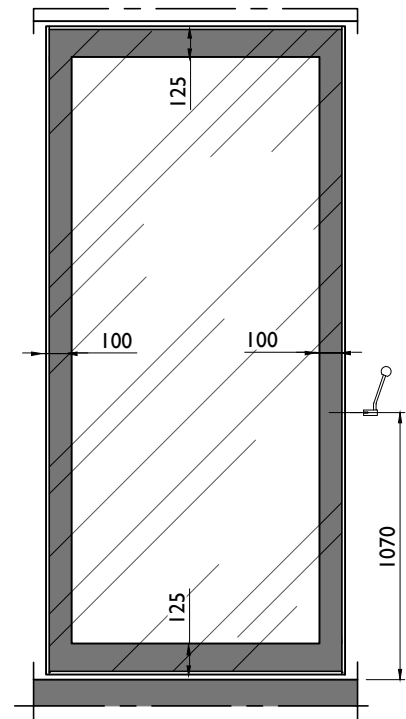

Date: 01-2020

Dessin nr: V100E-02

Panneau Télescopique

Télescope mural électrique

Panneau de cunication

Panneau normal

Largeur 1-point Panneau Télescopique: minimal 600 et maximal 1200
 Largeur 2-point Panneau Télescopique: minimal 710 et maximal 1200