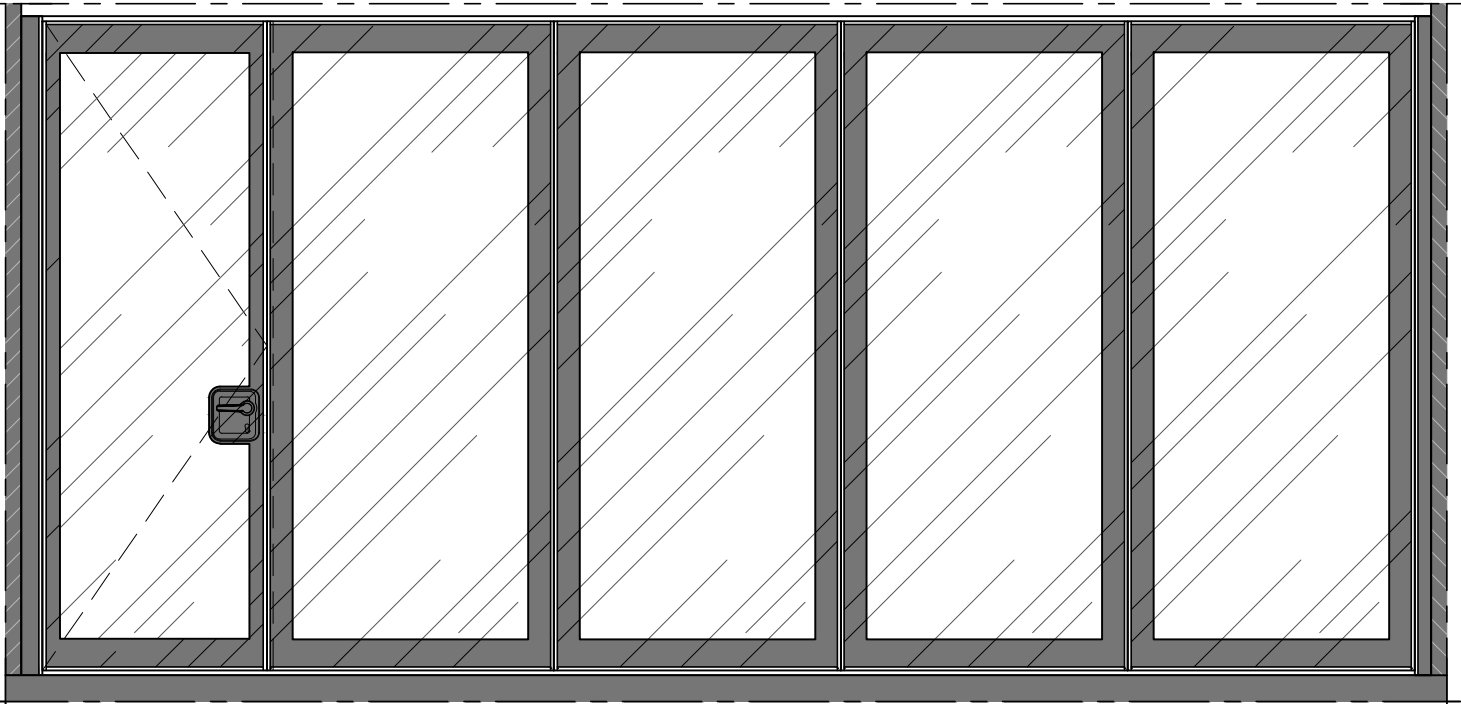

Visio 100 Elite vitrage laqué

Panneau de communication

Panneau normal

Panneau normal

Panneau normal

Panneau normal