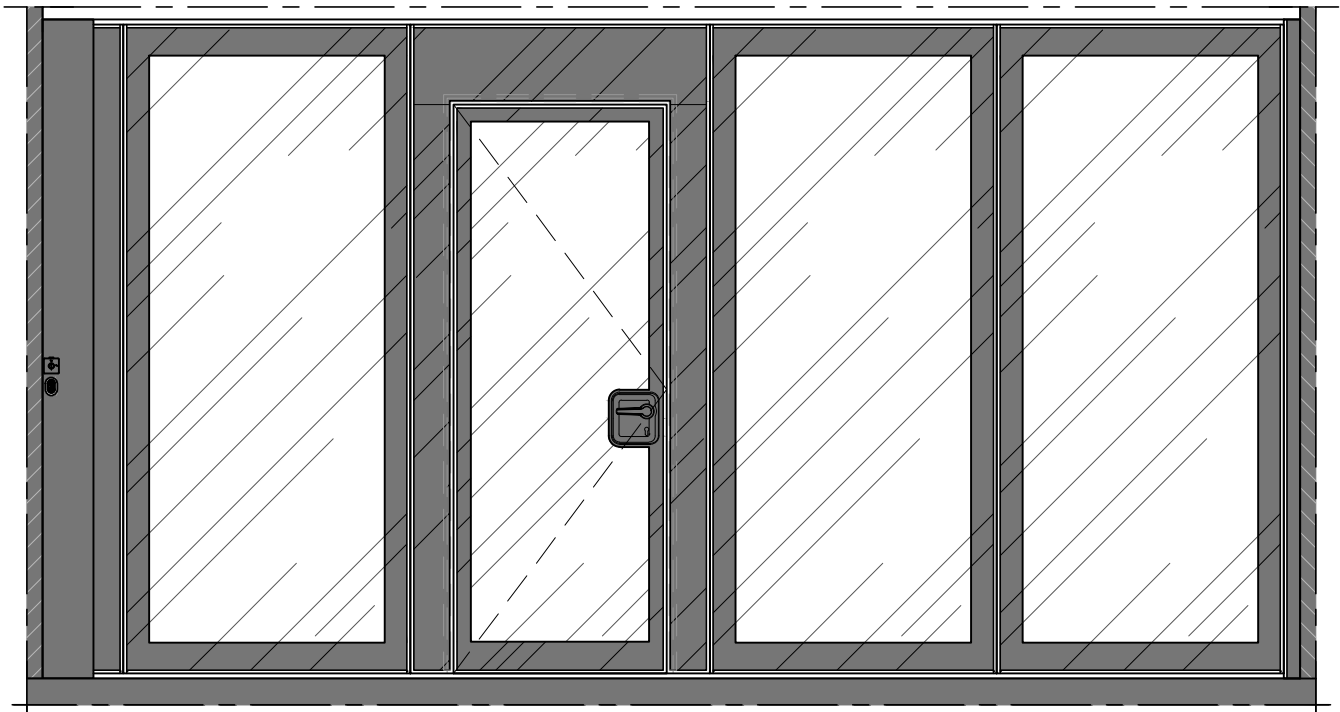

FUNKTIE & DEKORATIE SYSTEMS N.V.
INDUSTRIEPARK DRONGEN IIA
9031 DRONGEN
T +32 (0)9 2808430 E info@fds.be W www.fds.be

Type: Visio 100 Elite

Date: 01-2020

Dessin nr: V100E-02