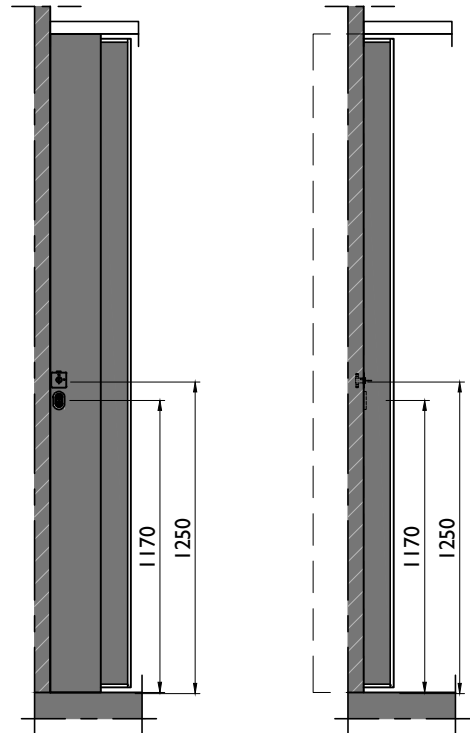

Date: 01-2020

Dessin nr: V100E-02

Panneau Télescopique

Télescope mural électrique

Panneau de cunication

Panneau normal

Largeur 1-point Panneau Télescopique: minimal 600 et maximal 1200
 Largeur 2-point Panneau Télescopique: minimal 710 et maximal 1200