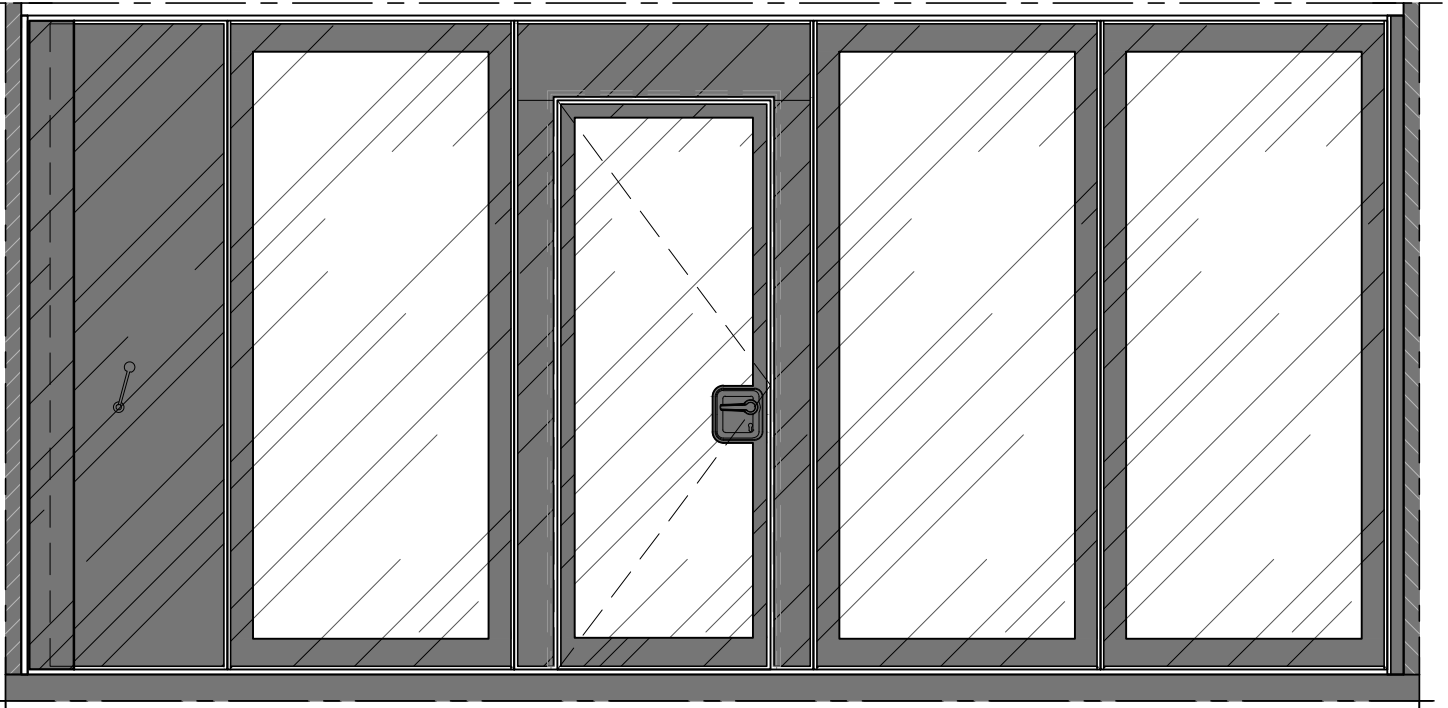

Visio 100 Elite vitrage laqué

Panneau
télescopique

Panneau normal

Panneau porte

Panneau normal

Panneau normal