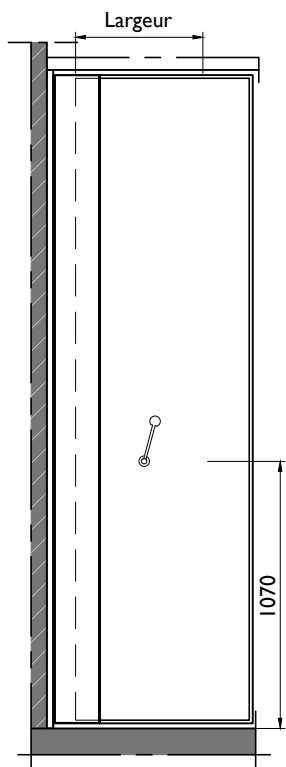

Panneau télescopique