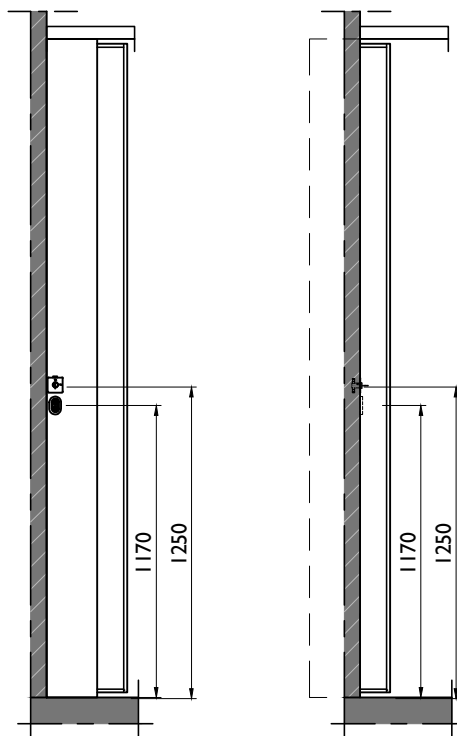

Télescope mural électrique