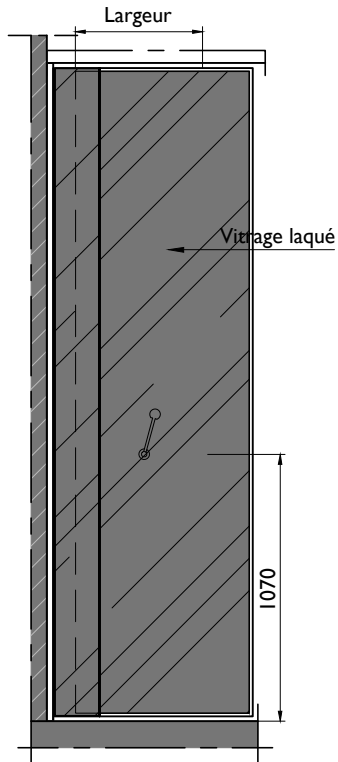

Date: 01-2020

Dessin nr: V100E-02

Panneau Télescopique

Télescope mural électrique

Panneau de cunication

Panneau normal

Largeur 1-point Panneau Télescopique: minimal 600 et maximal 1200
 Largeur 2-point Panneau Télescopique: minimal 710 et maximal 1200