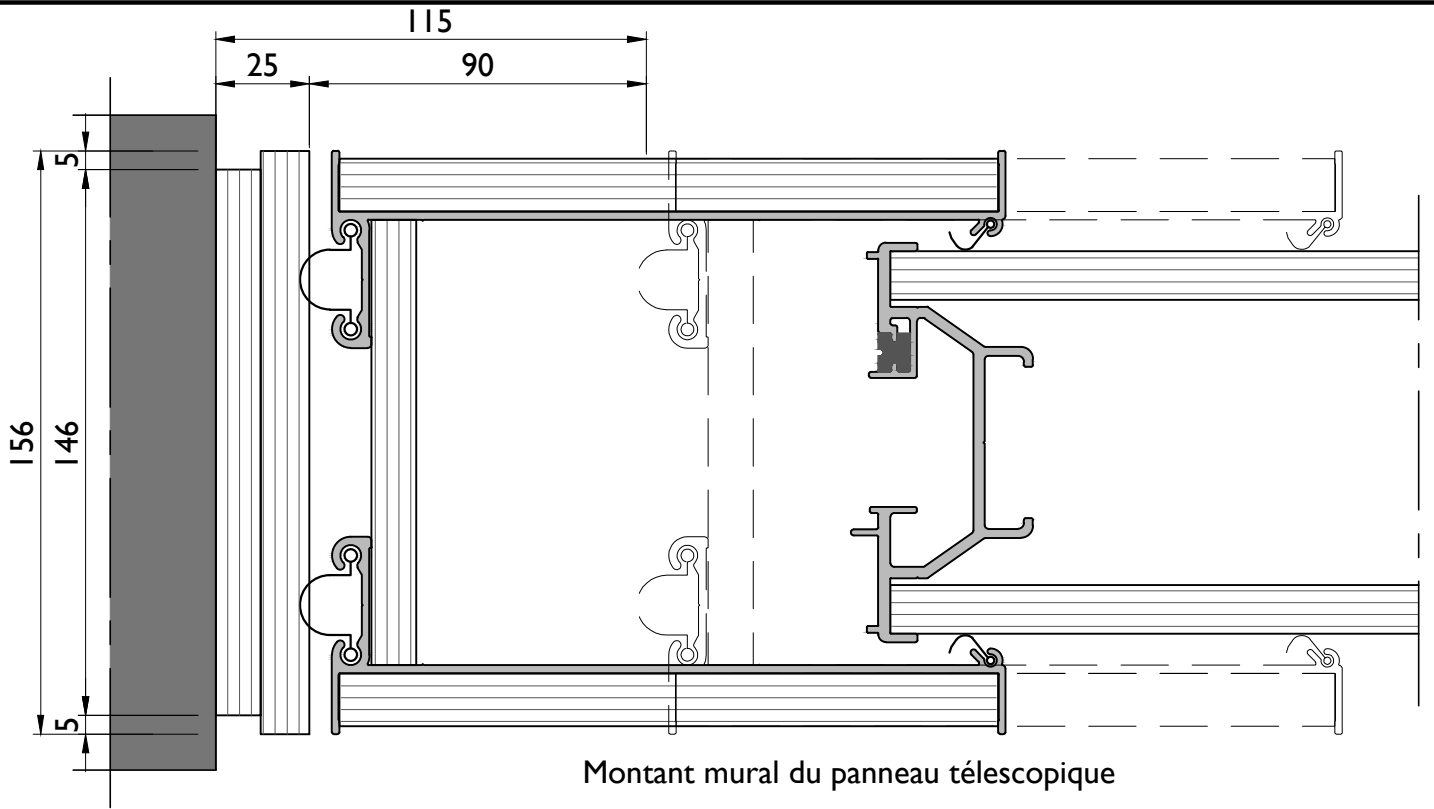

FUNKTIE & DEKORATIE SYSTEMS N.V.
INDUSTRIEPARK DRONGEN IIA
9031 DRONGEN
T +32 (0)9 2808430 E info@fds.be W www.fds.be

Type: Visio 100

Date: 01-2020

Dessin nr: V100-12