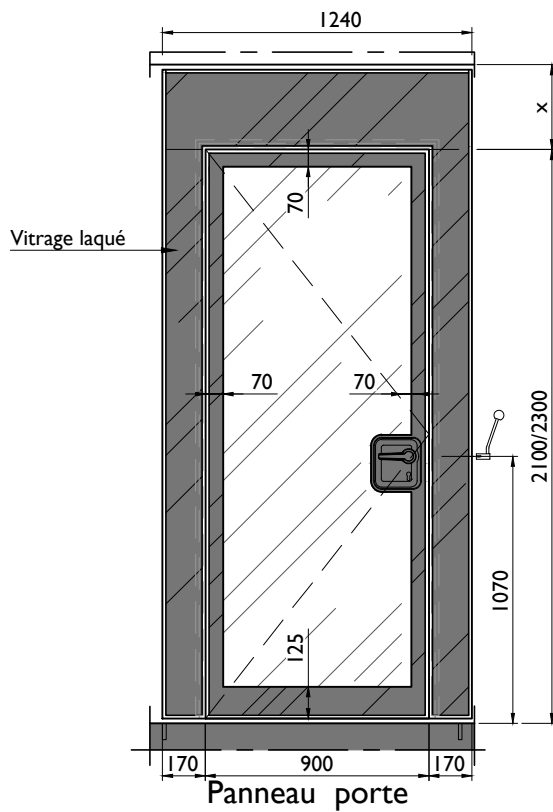

Manuel, x = min 340 / Semi-automatique, x = min 410

FUNKTIE & DEKORATIE SYSTEMS N.V.
INDUSTRIEPARK DRONGEN IIA
9031 DRONGEN
T +32 (0)9 2808430 E info@fds.be W www.fds.be

Type: Visio 100 Elite

Date: 01-2020

Dessin nr: V100E-04