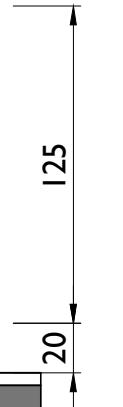

Dessin nr: V100E-06

Rail suspension 1-point

Rail suspension 2-point

Vitrage laqué

Profil aluminium
anodisé standard
naturel (optionnel
laqué)

Attention, c'est un exemple. Voir détails pour différentes possibilités